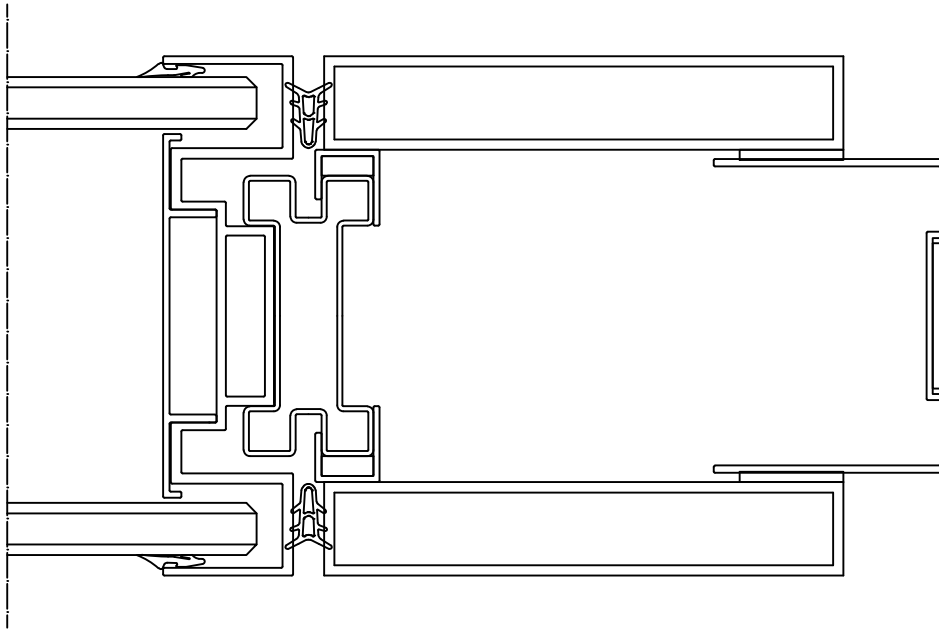

Detay No: 0618

Tarih: 12.06.2014

Ölçek:
1/1

Detay Ad: G100 – Duvar Ba?lang?c?

barta

Detay No: 0619

Tarih: 12.06.2014

Ölçek:
1/1