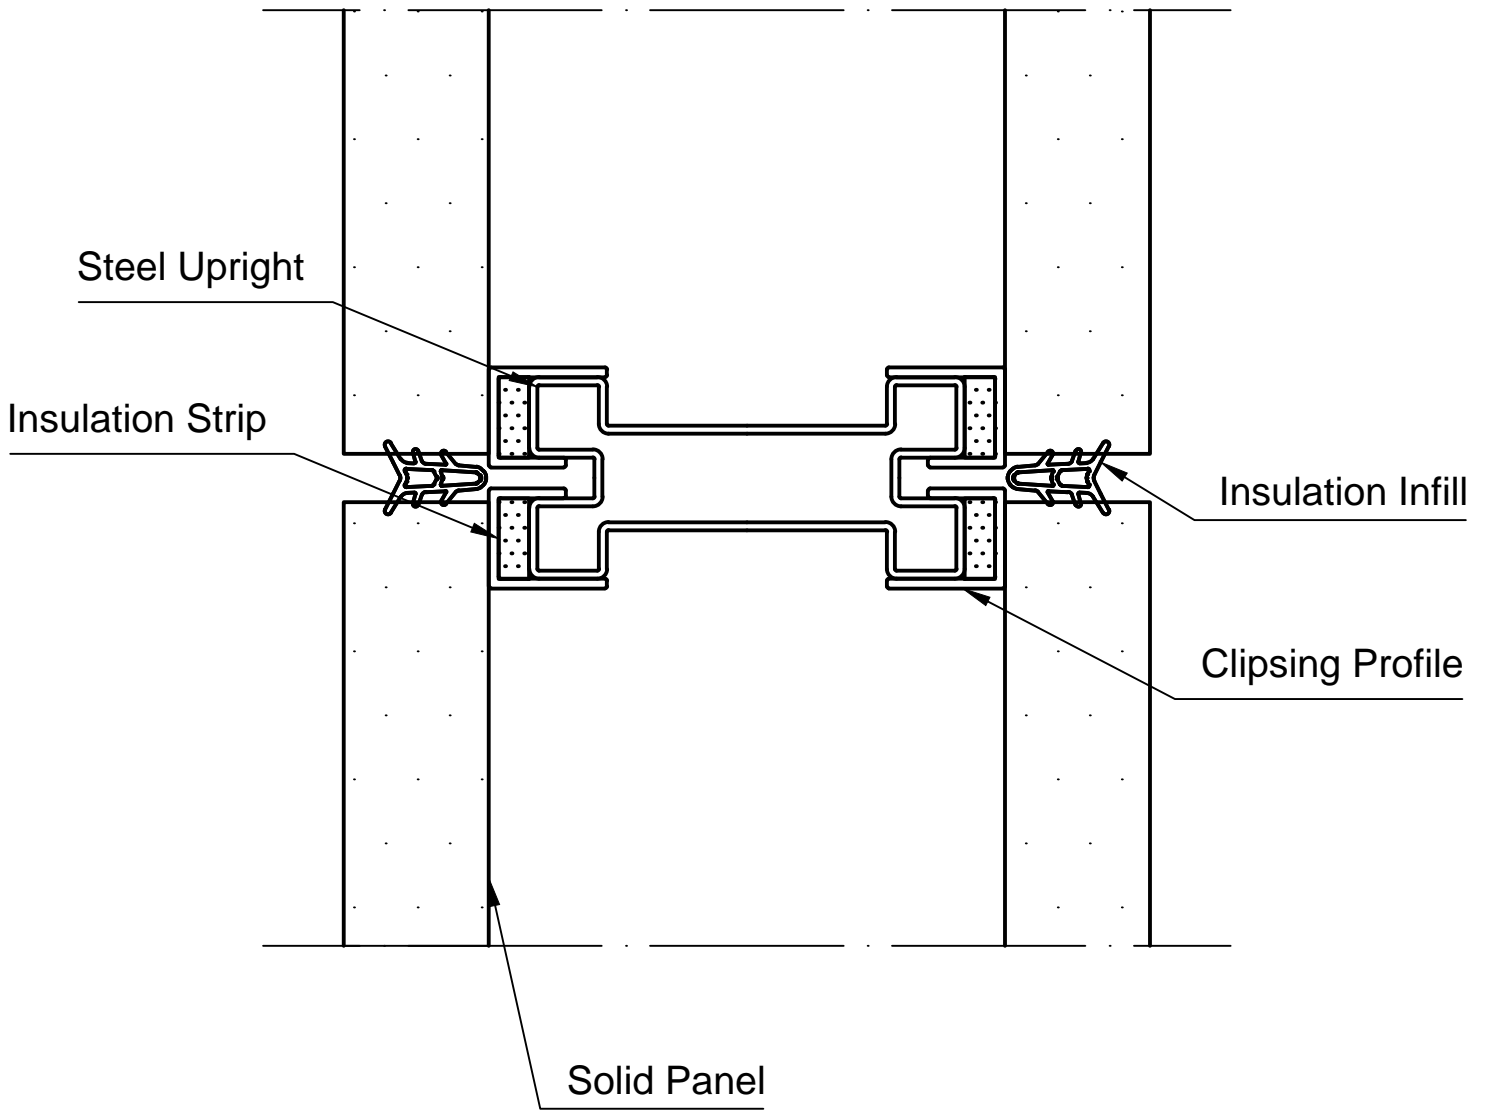

bartá

bartaplan

Demountable Partition Wall System

barta

Barta Yapı Ürünleri İnşaat Sanayi ve Ticaret A.Ş.

Sanayi Mah. Çobançeşme Cad. Nishistanbul A Blok No: 44 / 71 PK: 34196 Bahçelievler / İstanbul

Tel : +90 212 603 68 30 Fax : +90 212 603 68 34 E-mail : info@bartayapi.com.tr