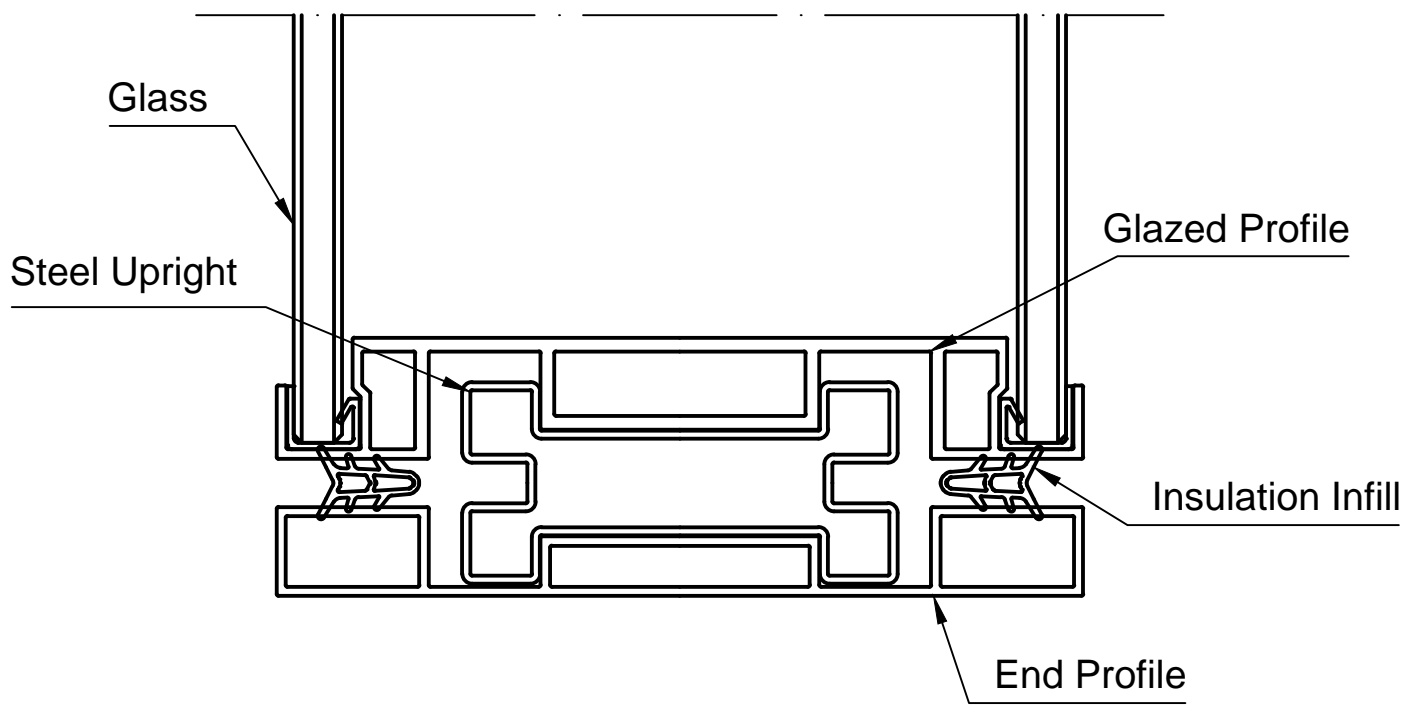

bartá

bartaplan

Demountable Partition Wall System

barta

Barta Yapı Ürünleri İnşaat Sanayi ve Ticaret A.Ş.

Sanayi Mah. Çobançeşme Cad. Nishistanbul A Blok No: 44 / 71 PK: 34196 Bahçelievler / İstanbul

Tel : +90 212 603 68 30 Fax : +90 212 603 68 34 E-mail : info@bartayapi.com.tr