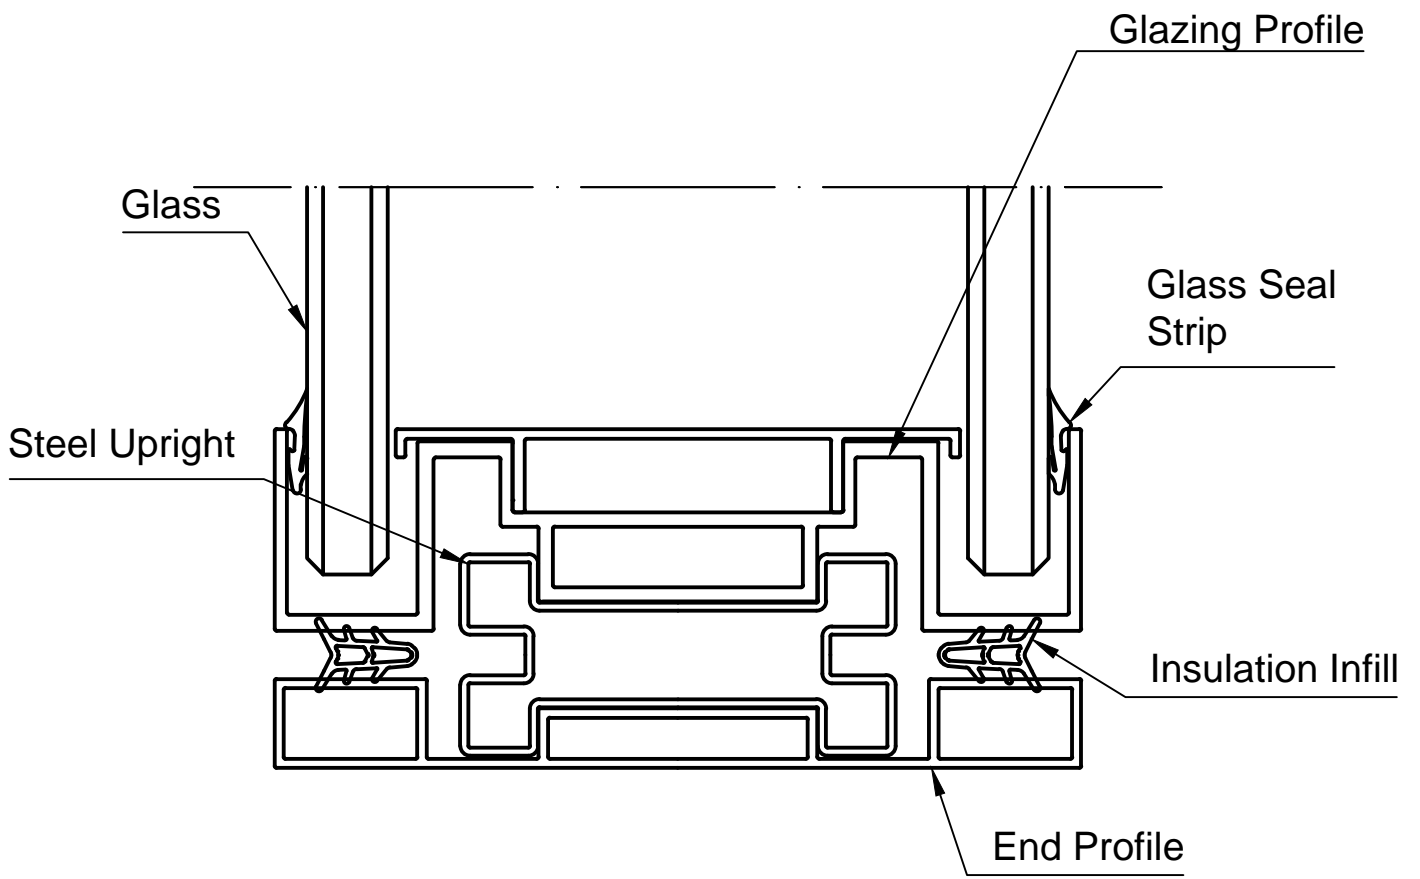

bartá

bartaplan

Demountable Partition Wall System

barta

Barta Yapı Ürünleri İnşaat Sanayi ve Ticaret A.Ş.

Sanayi Mah. Çobançeşme Cad. Nishistanbul A Blok No: 44 / 71 PK: 34196 Bahçelievler / İstanbul

Tel : +90 212 603 68 30 Fax : +90 212 603 68 34 E-mail : info@bartayapi.com.tr