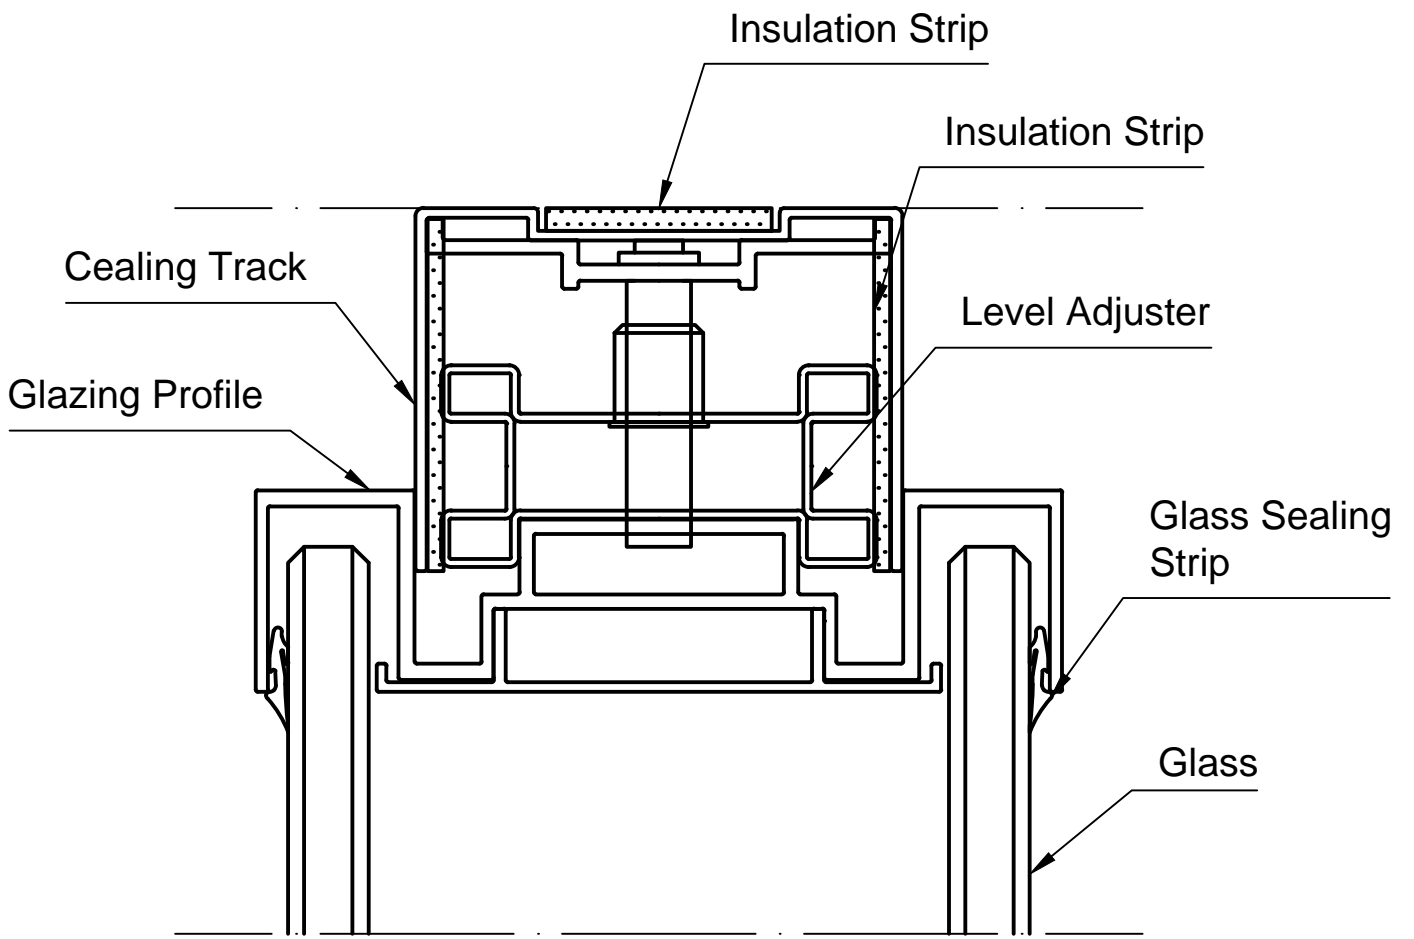

bartá

bartaplan

Demountable Partition Wall System

barta

Barta Yapı Ürünleri İnşaat Sanayi ve Ticaret A.Ş.

Sanayi Mah. Çobançeşme Cad. Nishistanbul A Blok No: 44 / 71 PK: 34196 Bahçelievler / İstanbul

Tel : +90 212 603 68 30 Fax : +90 212 603 68 34 E-mail : info@bartayapi.com.tr