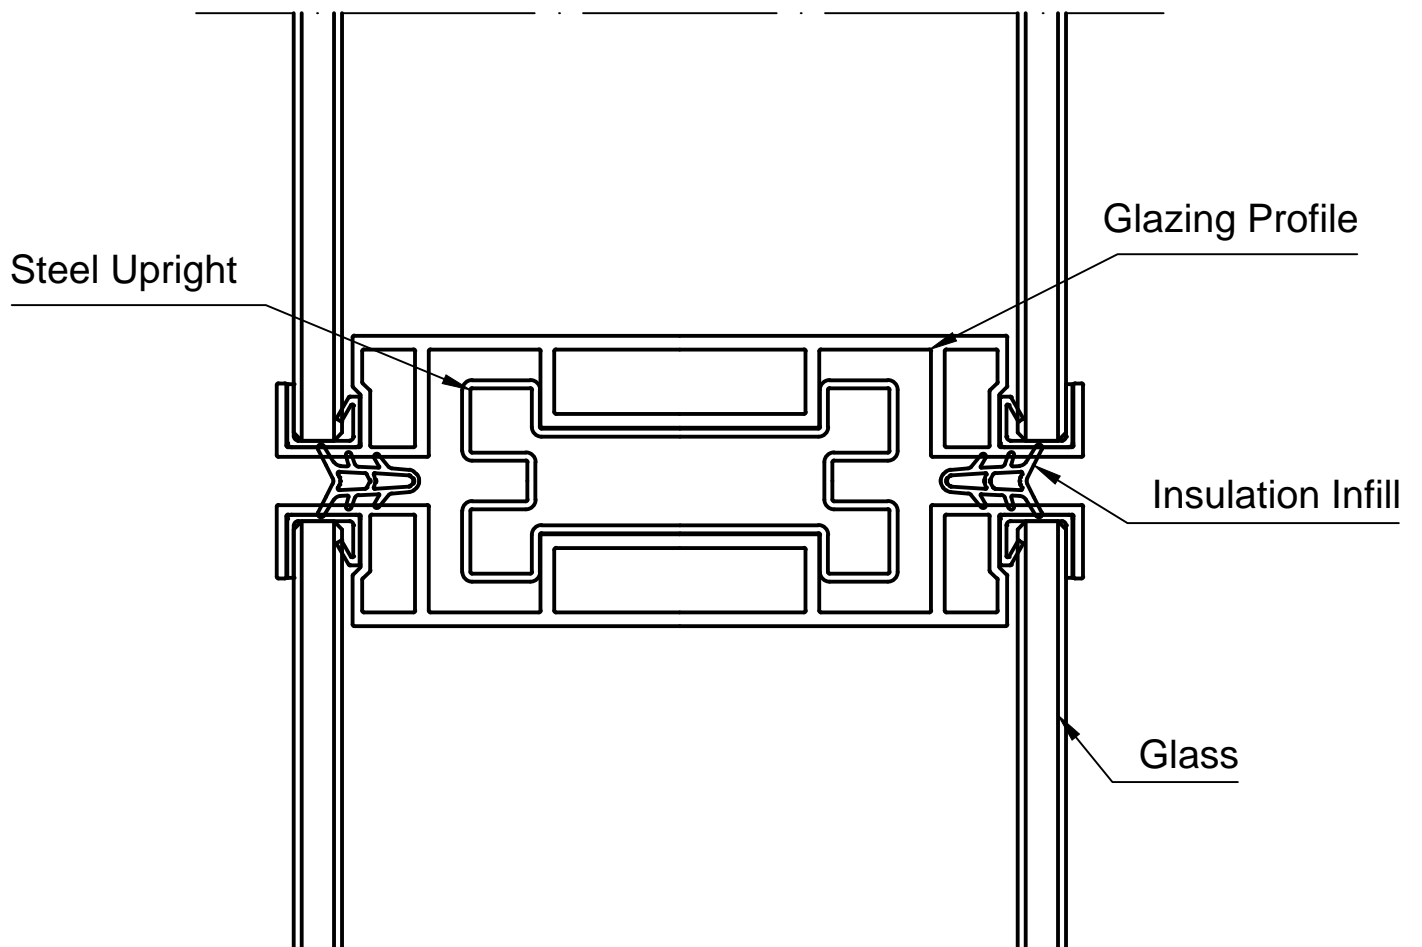

bartá

bartaplan

Demountable Partition Wall System

barta

Barta Yapı Ürünleri İnşaat Sanayi ve Ticaret A.Ş.

Sanayi Mah. Çobançeşme Cad. Nishistanbul A Blok No: 44 / 71 PK: 34196 Bahçelievler / İstanbul

Tel : +90 212 603 68 30 Fax : +90 212 603 68 34 E-mail : info@bartayapi.com.tr