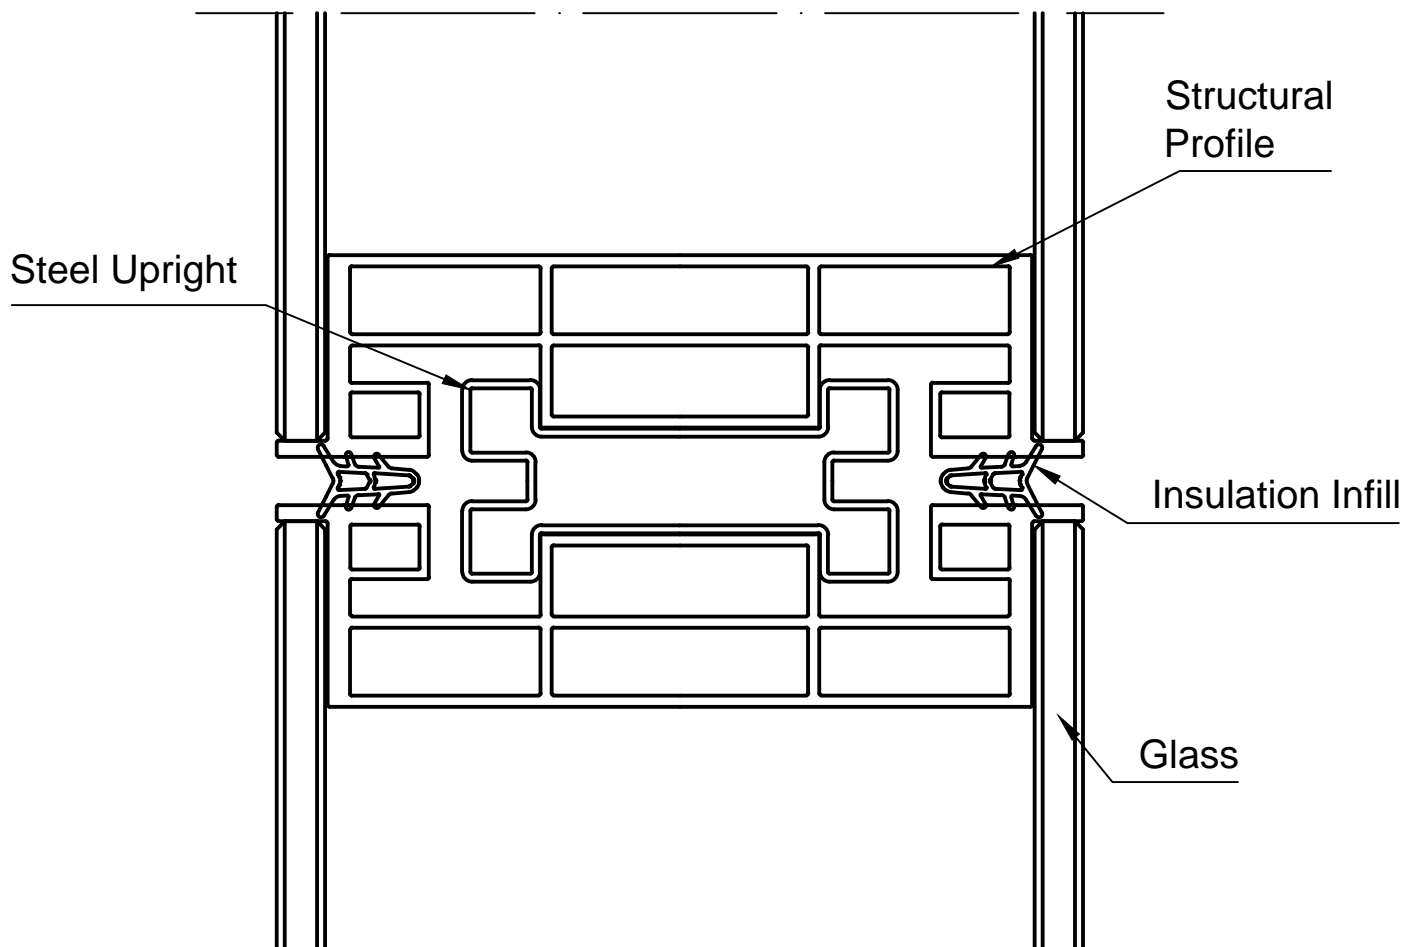

bartá

bartaplan

Demountable Partition Wall System

barta

Barta Yapı Ürünleri İnşaat Sanayi ve Ticaret A.Ş.

Sanayi Mah. Çobançeşme Cad. Nishistanbul A Blok No: 44 / 71 PK: 34196 Bahçelievler / İstanbul

Tel : +90 212 603 68 30 Fax : +90 212 603 68 34 E-mail : info@bartayapi.com.tr