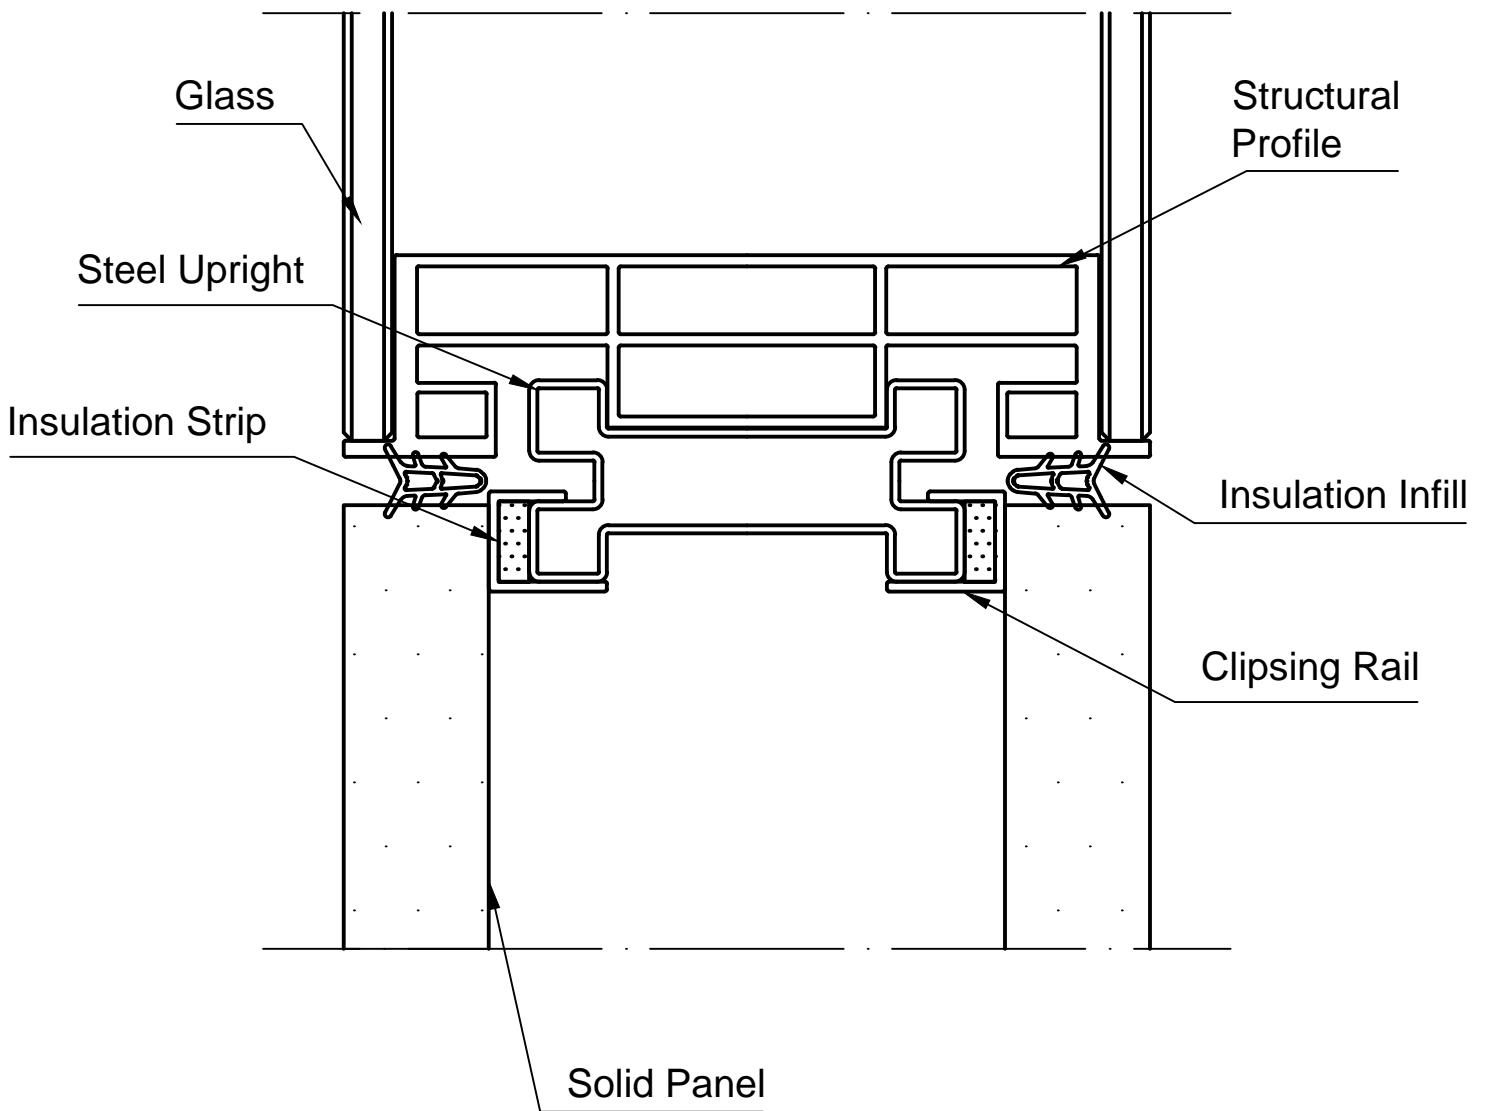

bartá

bartaplan

Demountable Partition Wall System

barta

Barta Yapı Ürünleri İnşaat Sanayi ve Ticaret A.Ş.

Sanayi Mah. Çobançeşme Cad. Nishistanbul A Blok No: 44 / 71 PK: 34196 Bahçelievler / İstanbul

Tel : +90 212 603 68 30 Fax : +90 212 603 68 34 E-mail : info@bartayapi.com.tr