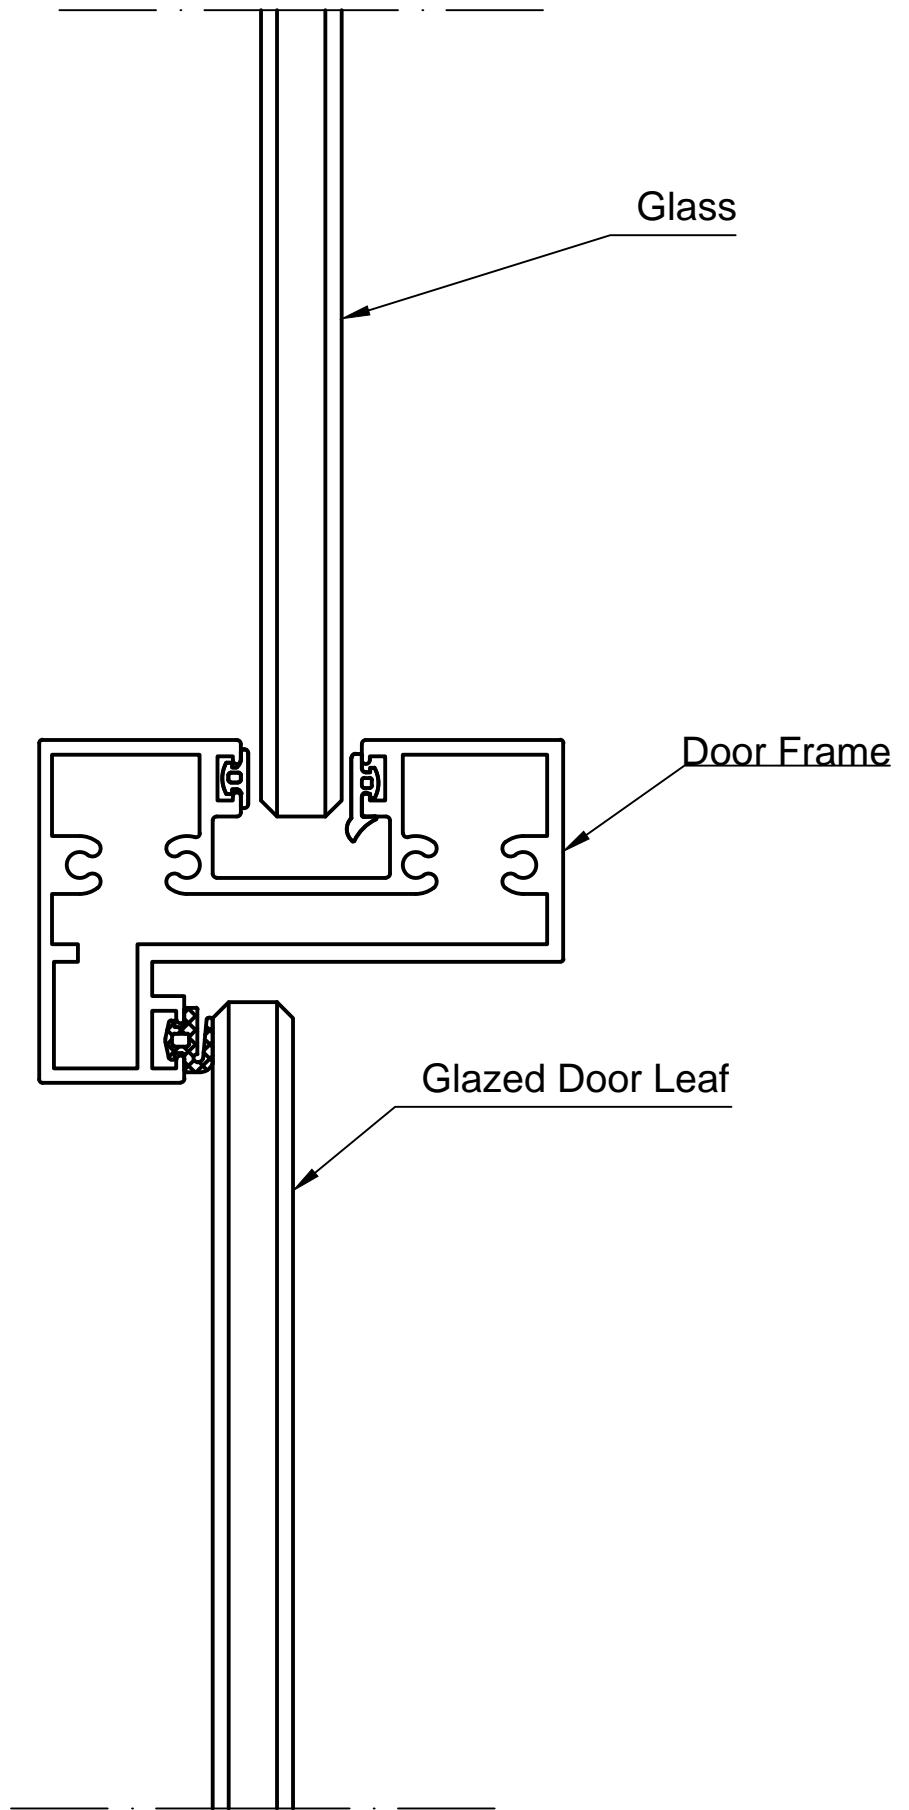

bartá

bartaplan

Demountable Partition Wall System

barta

Barta Yapı Ürünleri İnşaat Sanayi ve Ticaret A.Ş.

Sanayi Mah. Çobançeşme Cad. Nishistanbul A Blok No: 44 / 71 PK: 34196 Bahçelievler / İstanbul

Tel : +90 212 603 68 30 Fax : +90 212 603 68 34 E-mail : info@bartayapi.com.tr