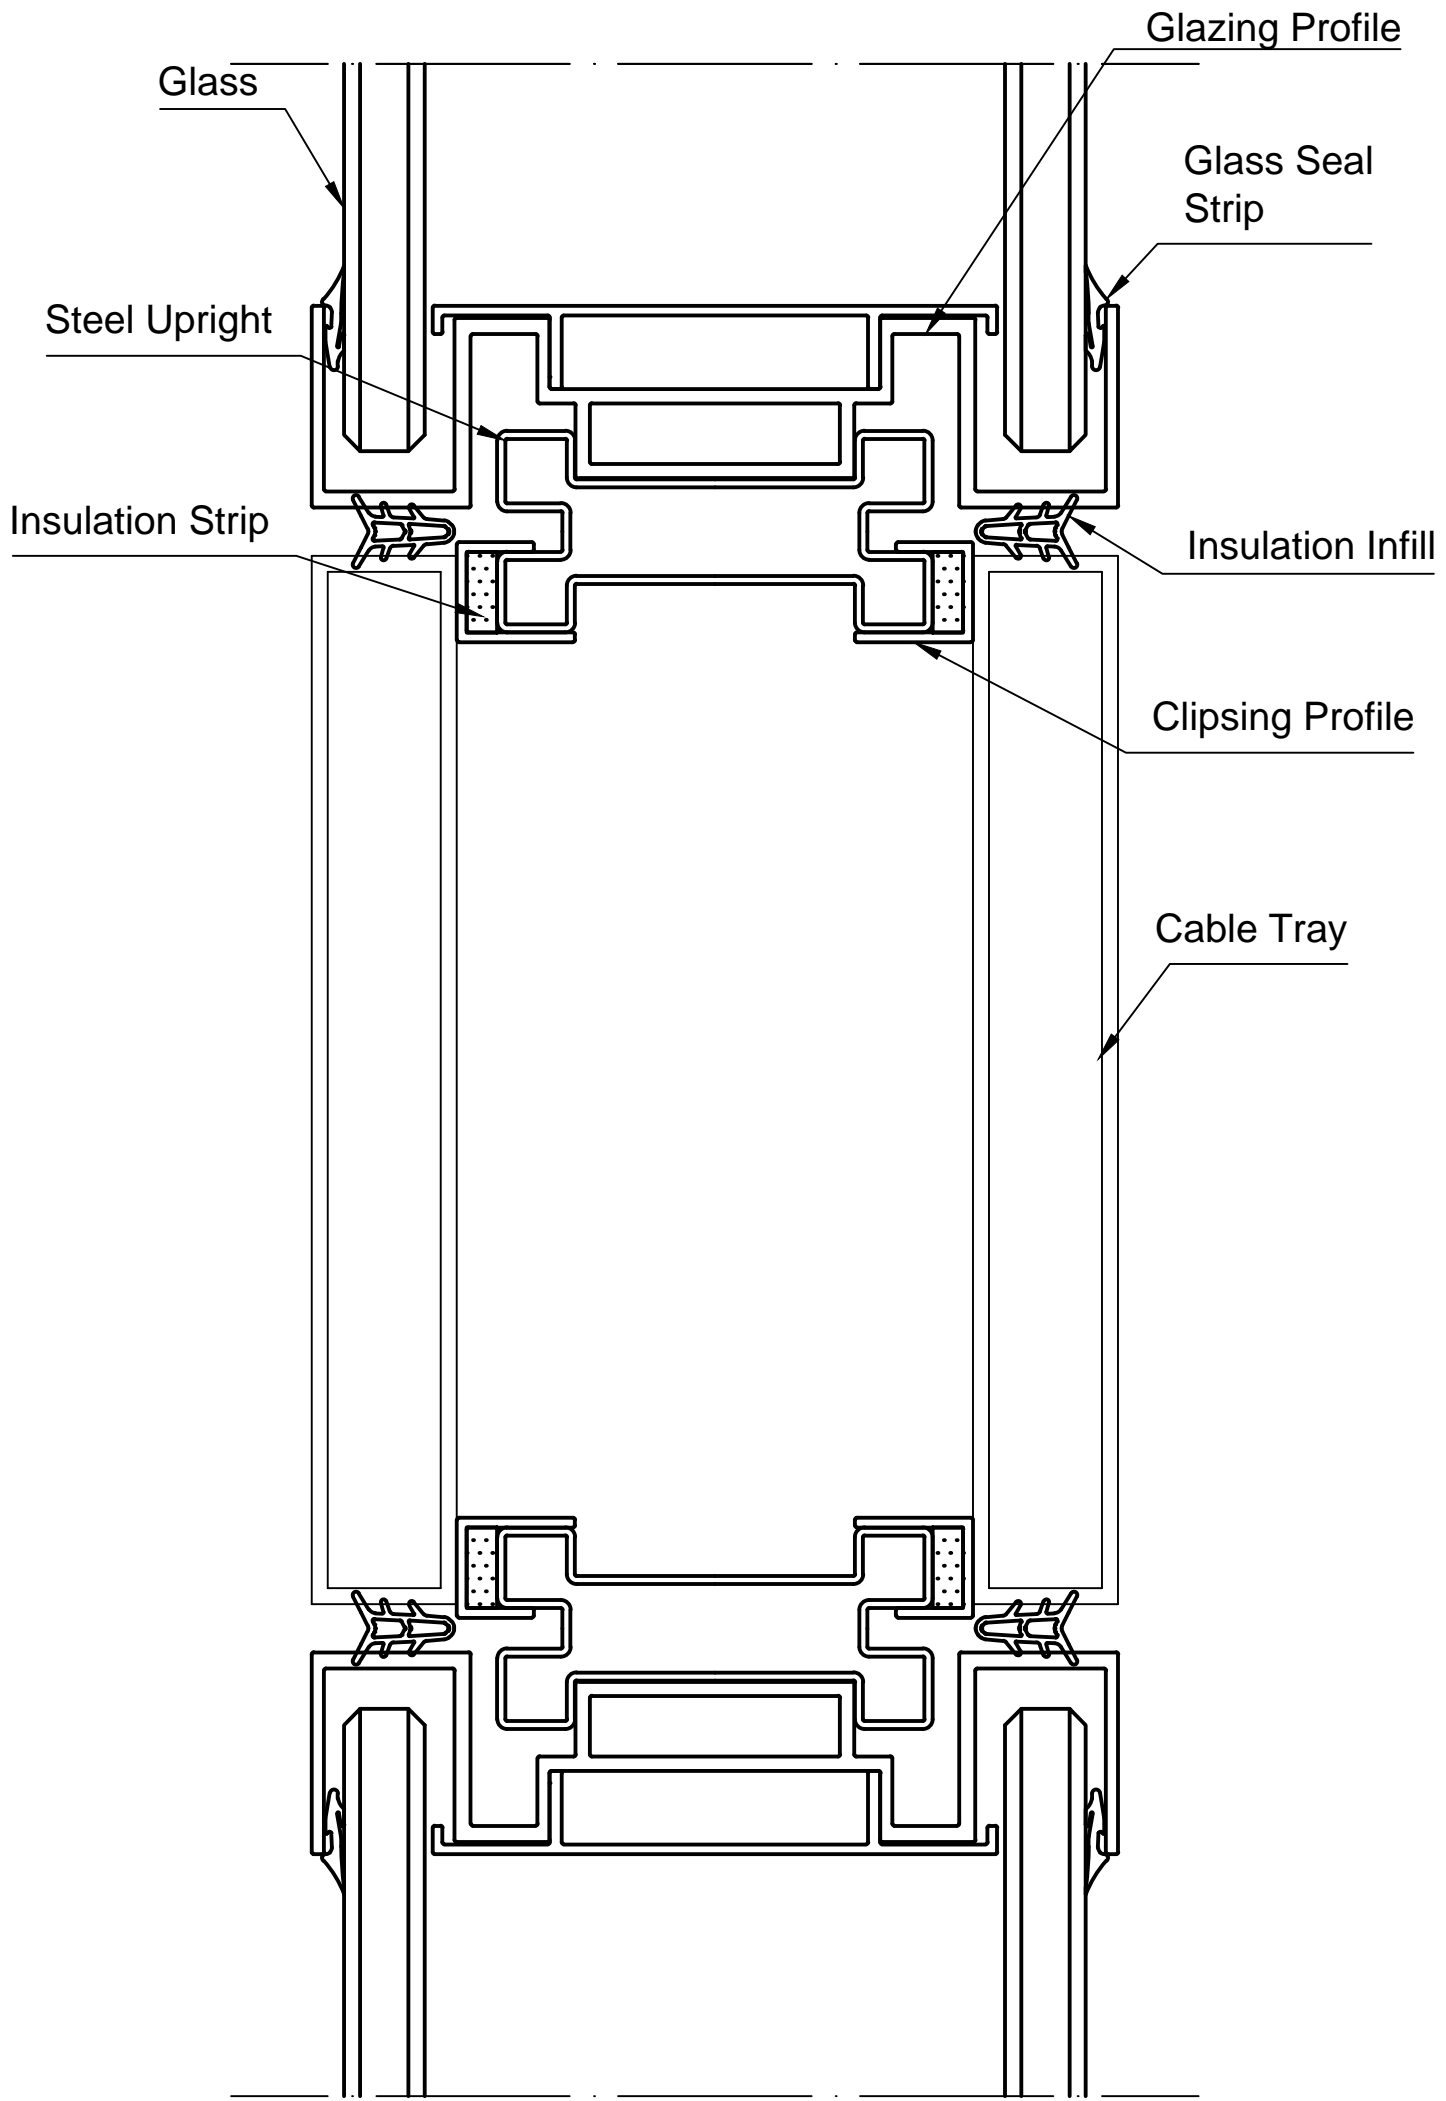

bartá

bartaplan

Demountable Partition Wall System

barta

Barta Yapı Ürünleri İnşaat Sanayi ve Ticaret A.Ş.

Sanayi Mah. Çobançeşme Cad. Nishistanbul A Blok No: 44 / 71 PK: 34196 Bahçelievler / İstanbul

Tel : +90 212 603 68 30 Fax : +90 212 603 68 34 E-mail : info@bartayapi.com.tr