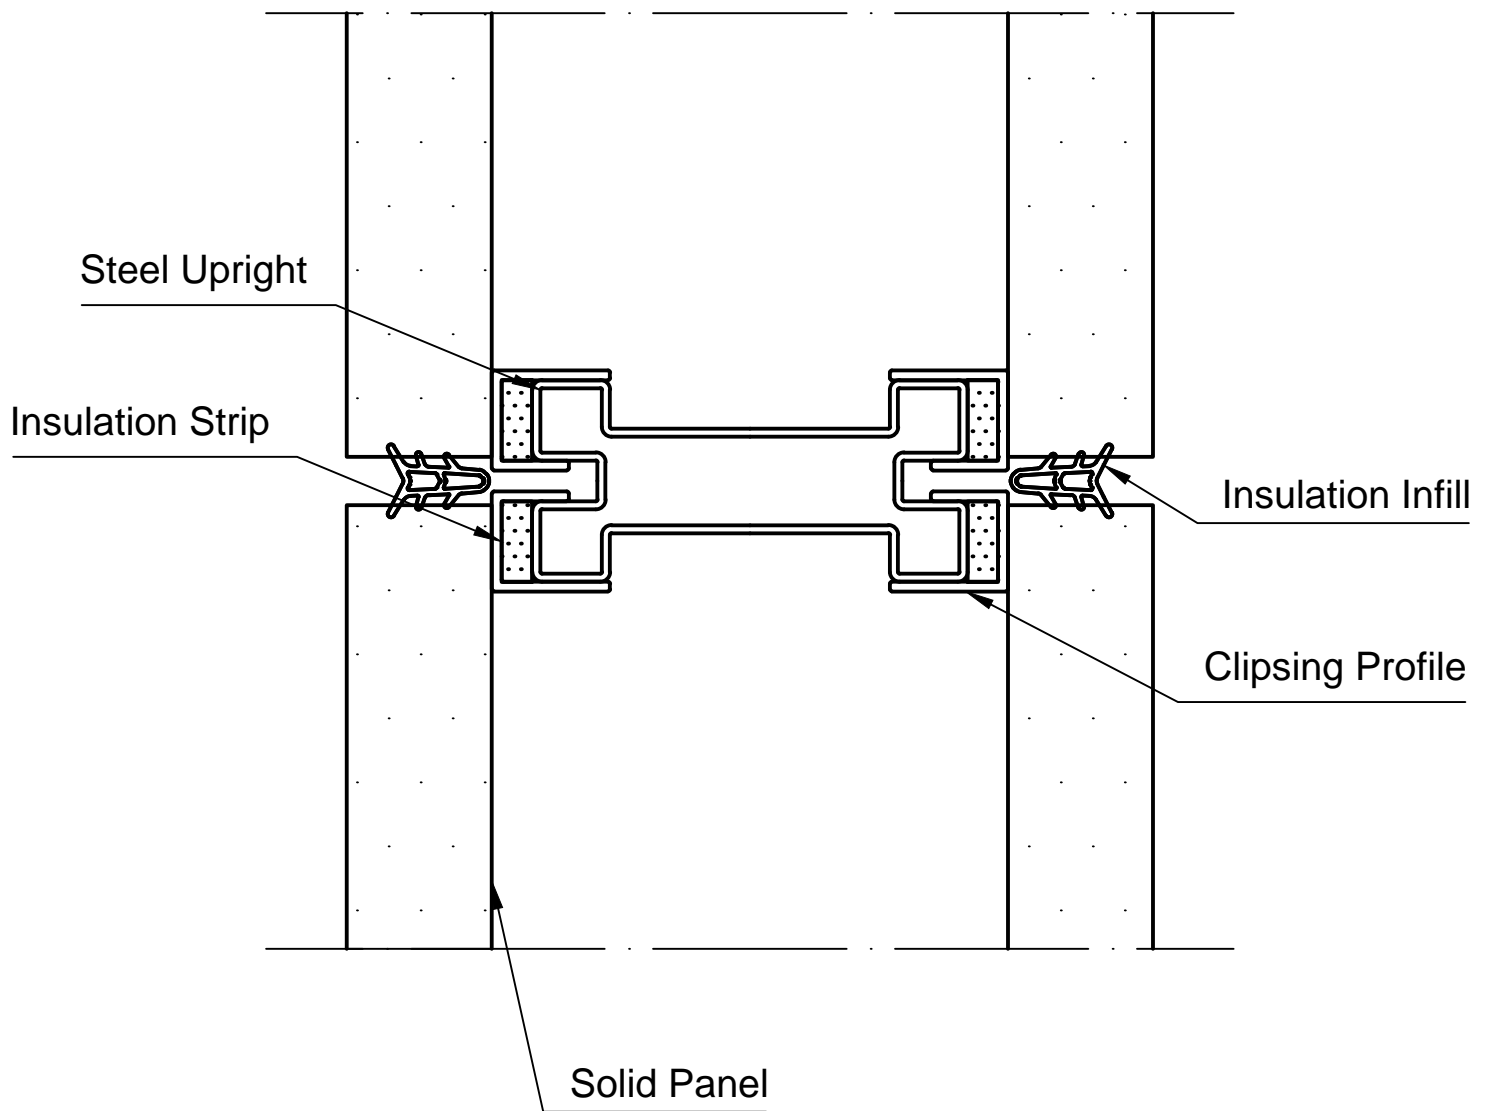

bartá

bartaplan

Demountable Partition Wall System

barta

Barta Yapı Ürünleri İnşaat Sanayi ve Ticaret A.Ş.

Sanayi Mah. Çobançeşme Cad. Nishistanbul A Blok No: 44 / 71 PK: 34196 Bahçelievler / İstanbul

Tel : +90 212 603 68 30 Fax : +90 212 603 68 34 E-mail : info@bartayapi.com.tr