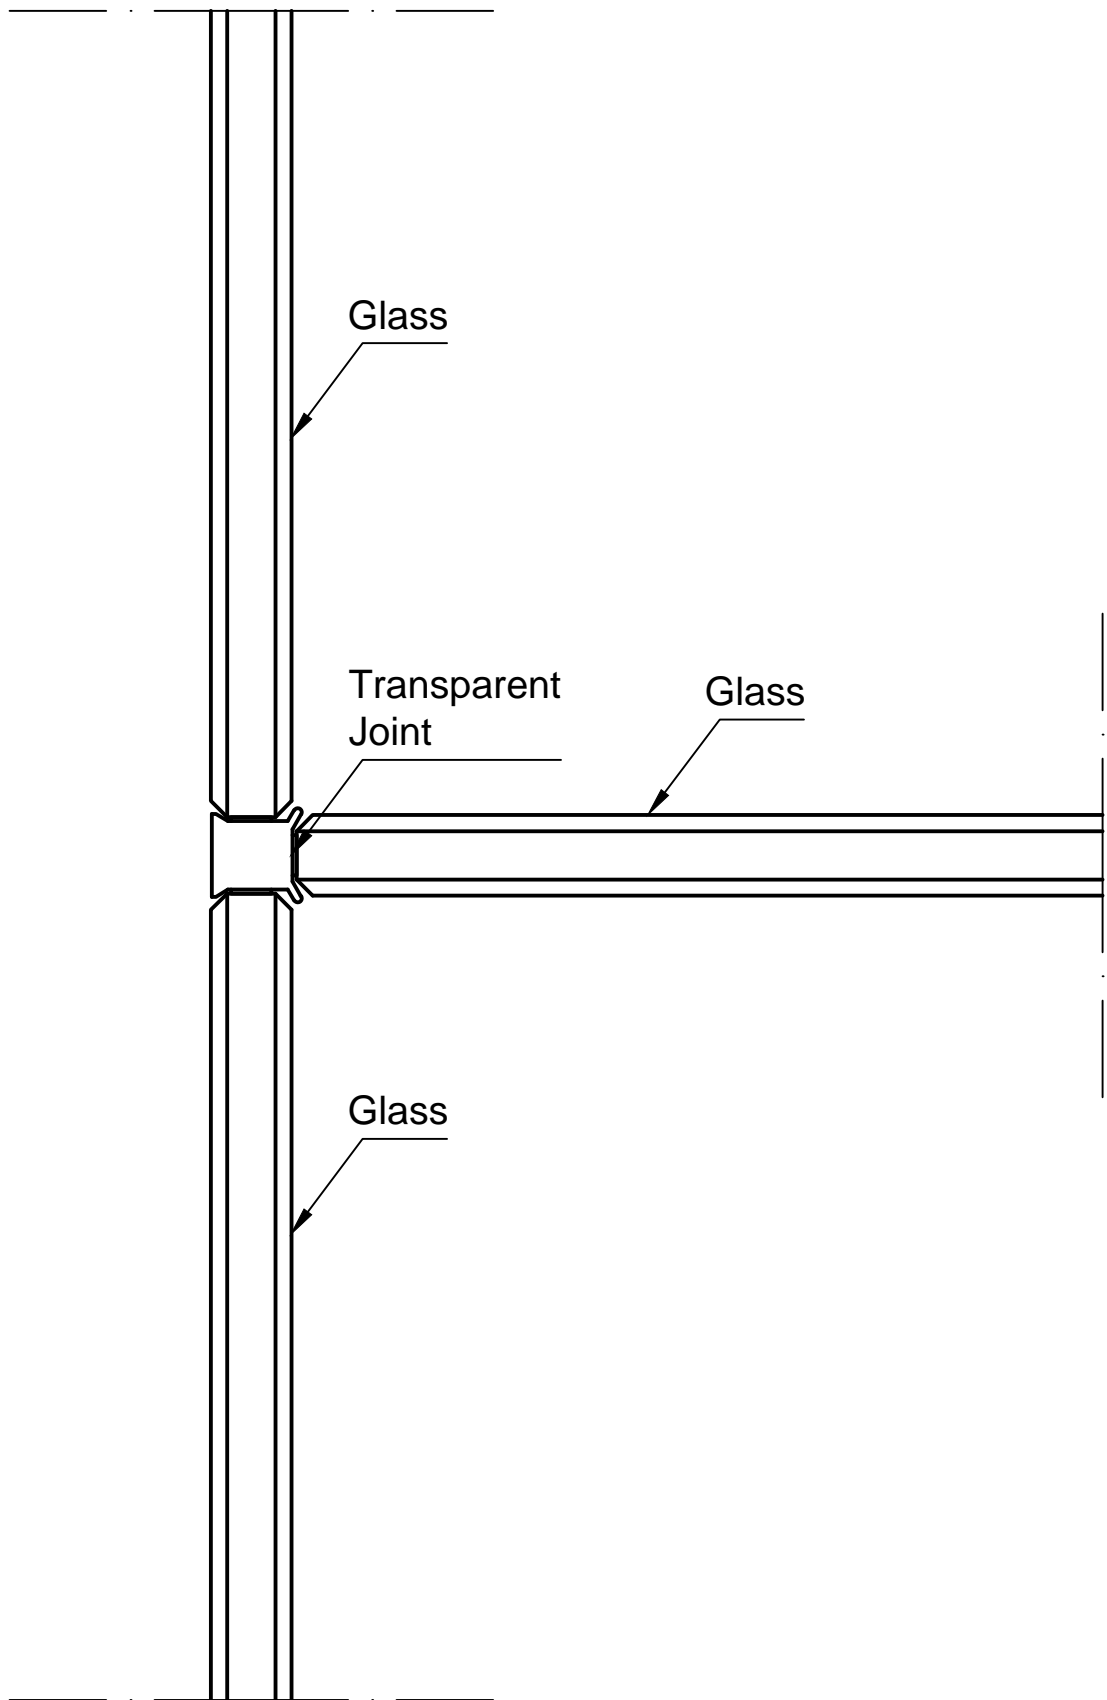

bartá

bartaplan

Demountable Partition Wall System

barta

Barta Yapı Ürünleri İnşaat Sanayi ve Ticaret A.Ş.

Sanayi Mah. Çobançeşme Cad. Nishistanbul A Blok No: 44 / 71 PK: 34196 Bahçelievler / İstanbul

Tel : +90 212 603 68 30 Fax : +90 212 603 68 34 E-mail : info@bartayapi.com.tr