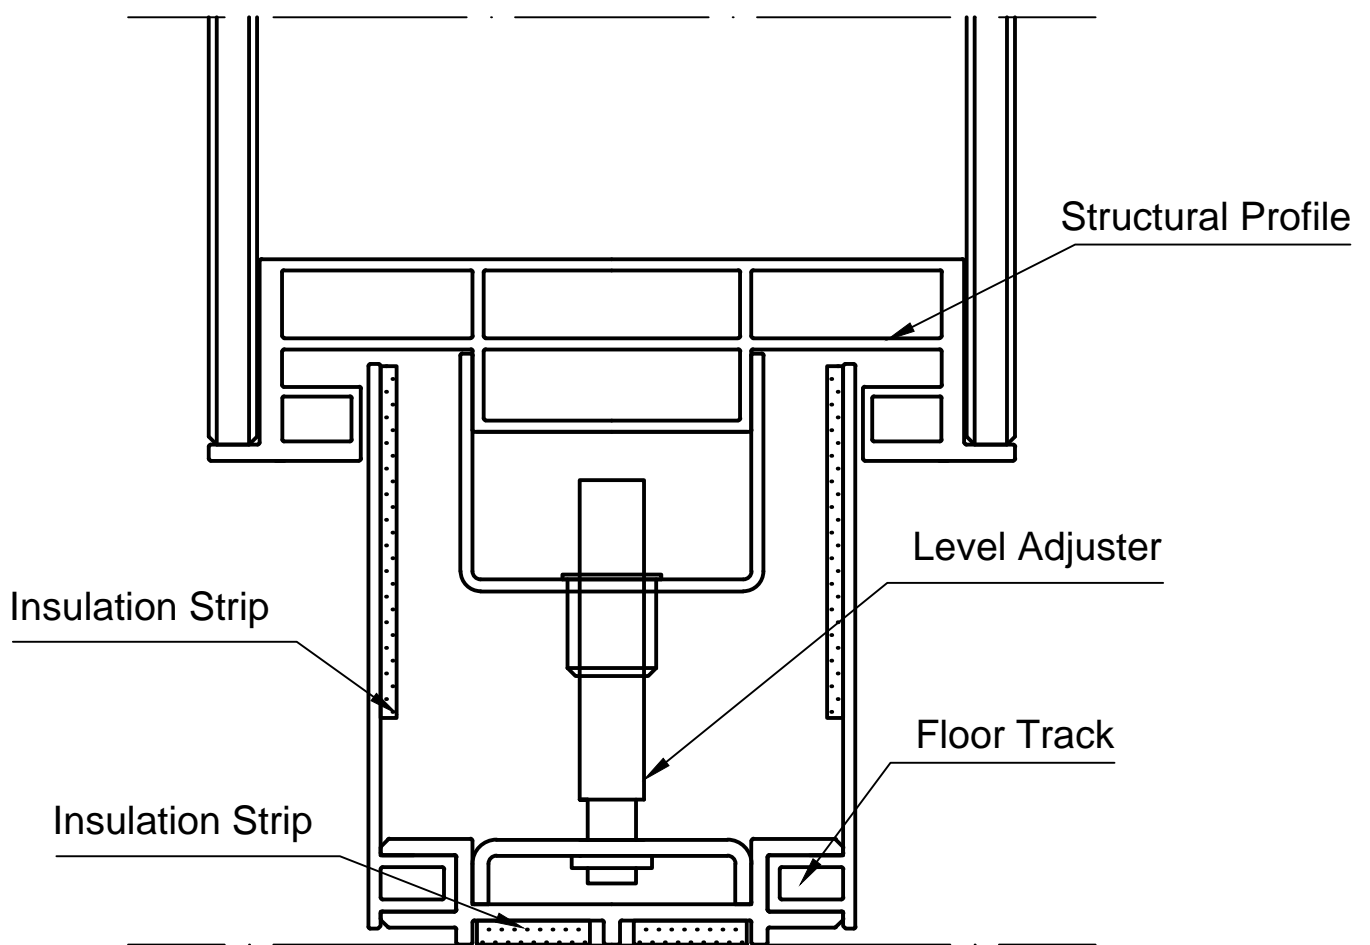

bartá

bartaplan

Demountable Partition Wall System

barta

Barta Yapı Ürünleri İnşaat Sanayi ve Ticaret A.Ş.

Sanayi Mah. Çobançeşme Cad. Nishistanbul A Blok No: 44 / 71 PK: 34196 Bahçelievler / İstanbul

Tel : +90 212 603 68 30 Fax : +90 212 603 68 34 E-mail : info@bartayapi.com.tr