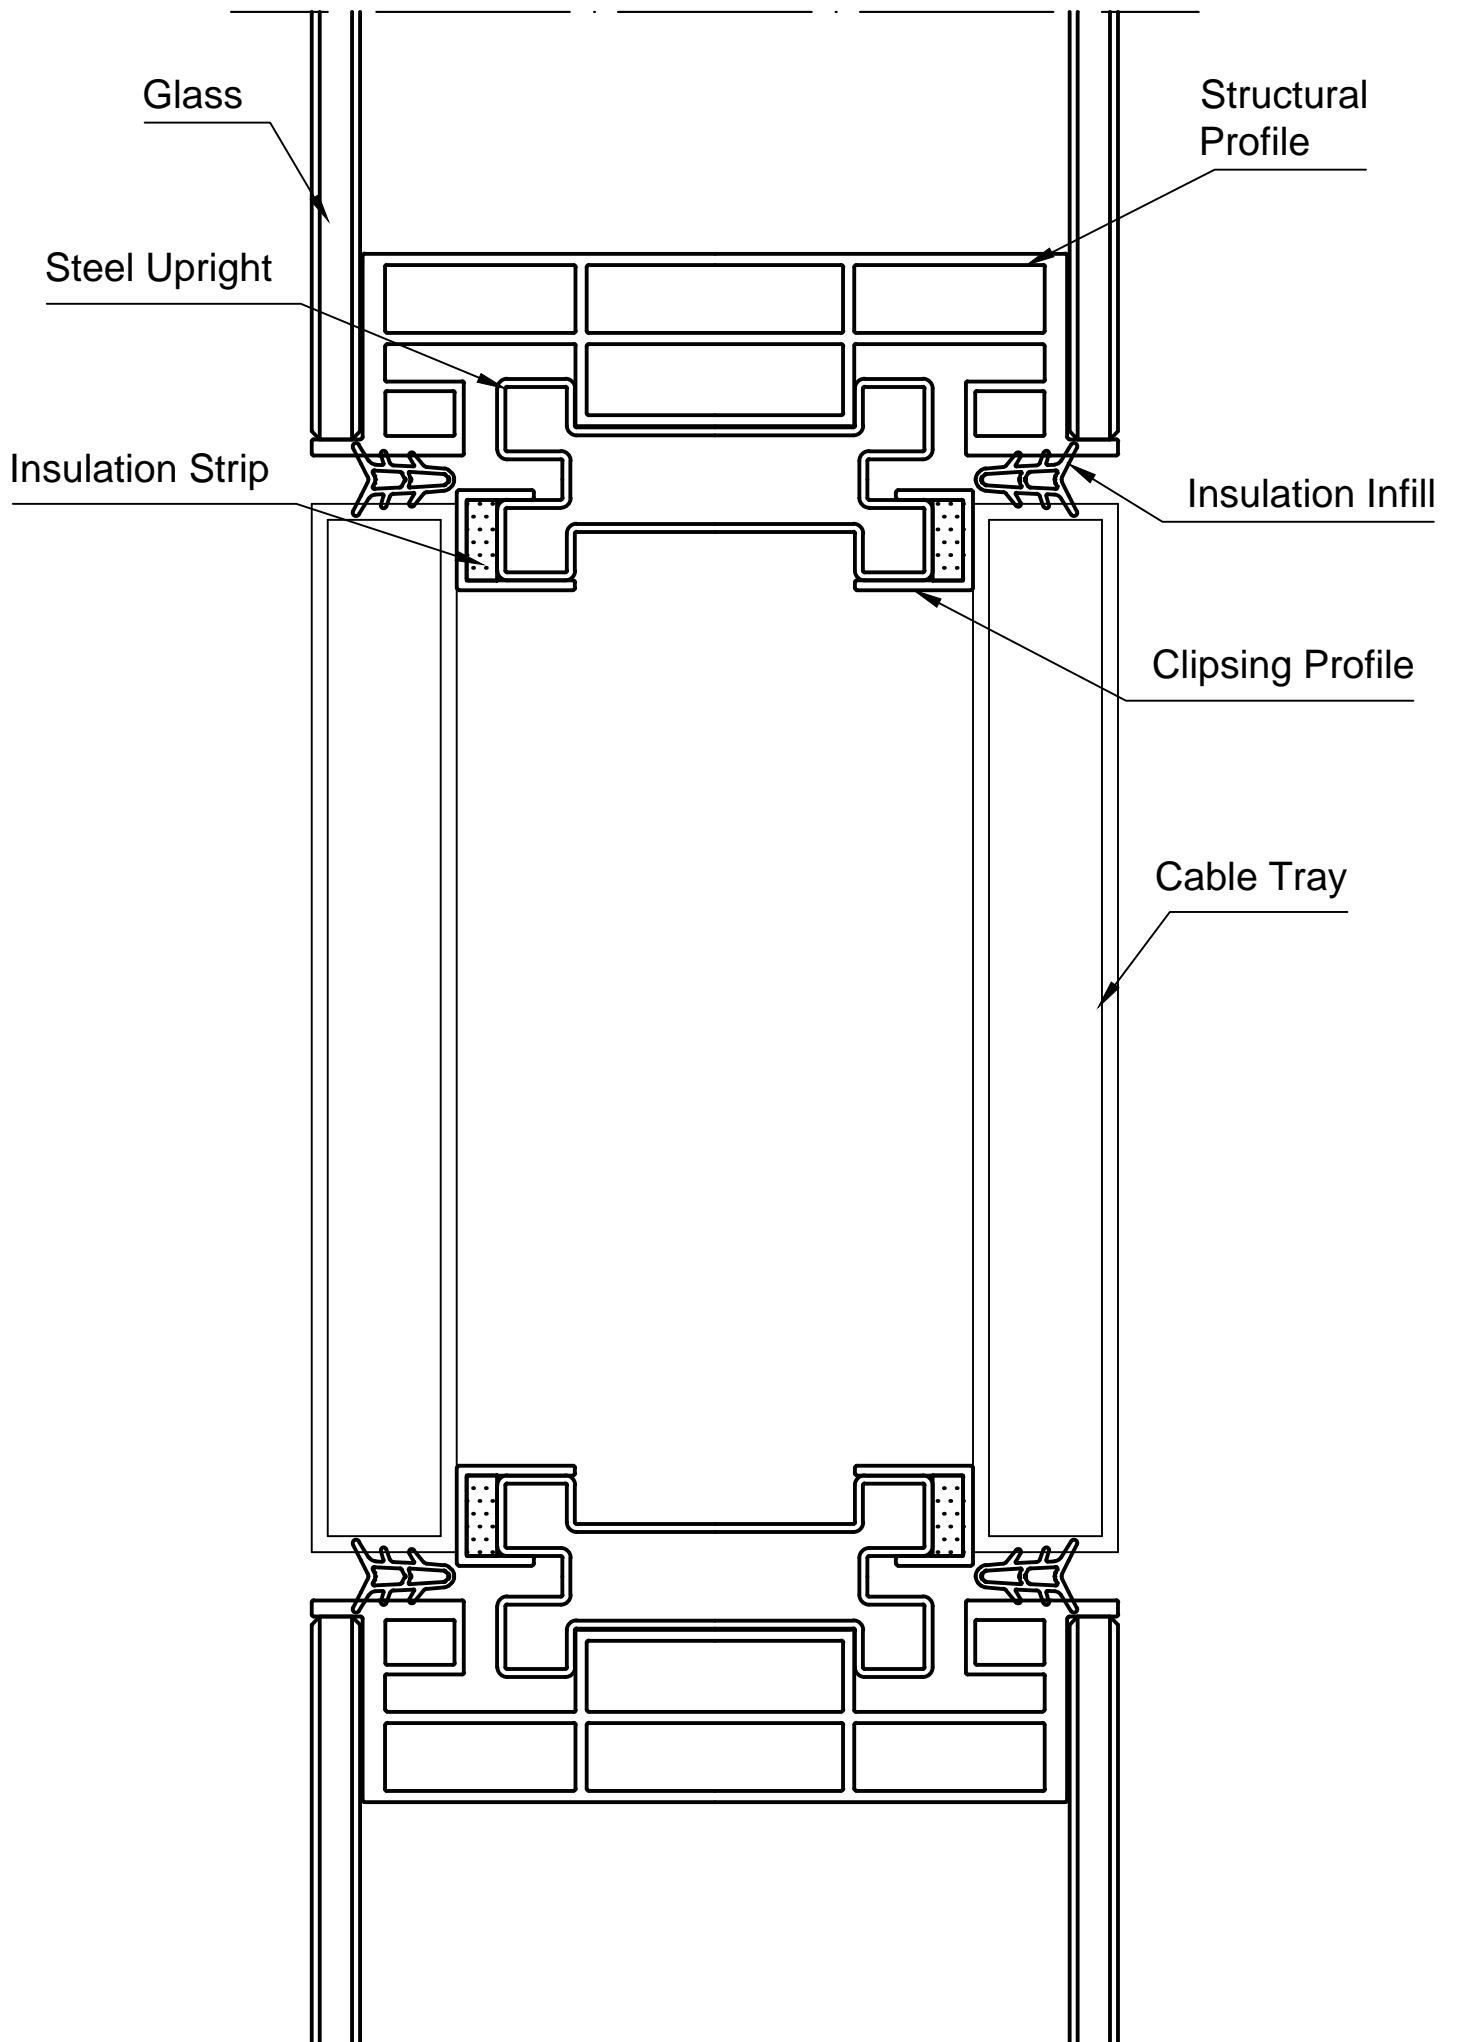

bartá

bartaplan

Demountable Partition Wall System

barta

Barta Yapı Ürünleri İnşaat Sanayi ve Ticaret A.Ş.

Sanayi Mah. Çobançeşme Cad. Nishistanbul A Blok No: 44 / 71 PK: 34196 Bahçelievler / İstanbul

Tel : +90 212 603 68 30 Fax : +90 212 603 68 34 E-mail : info@bartayapi.com.tr