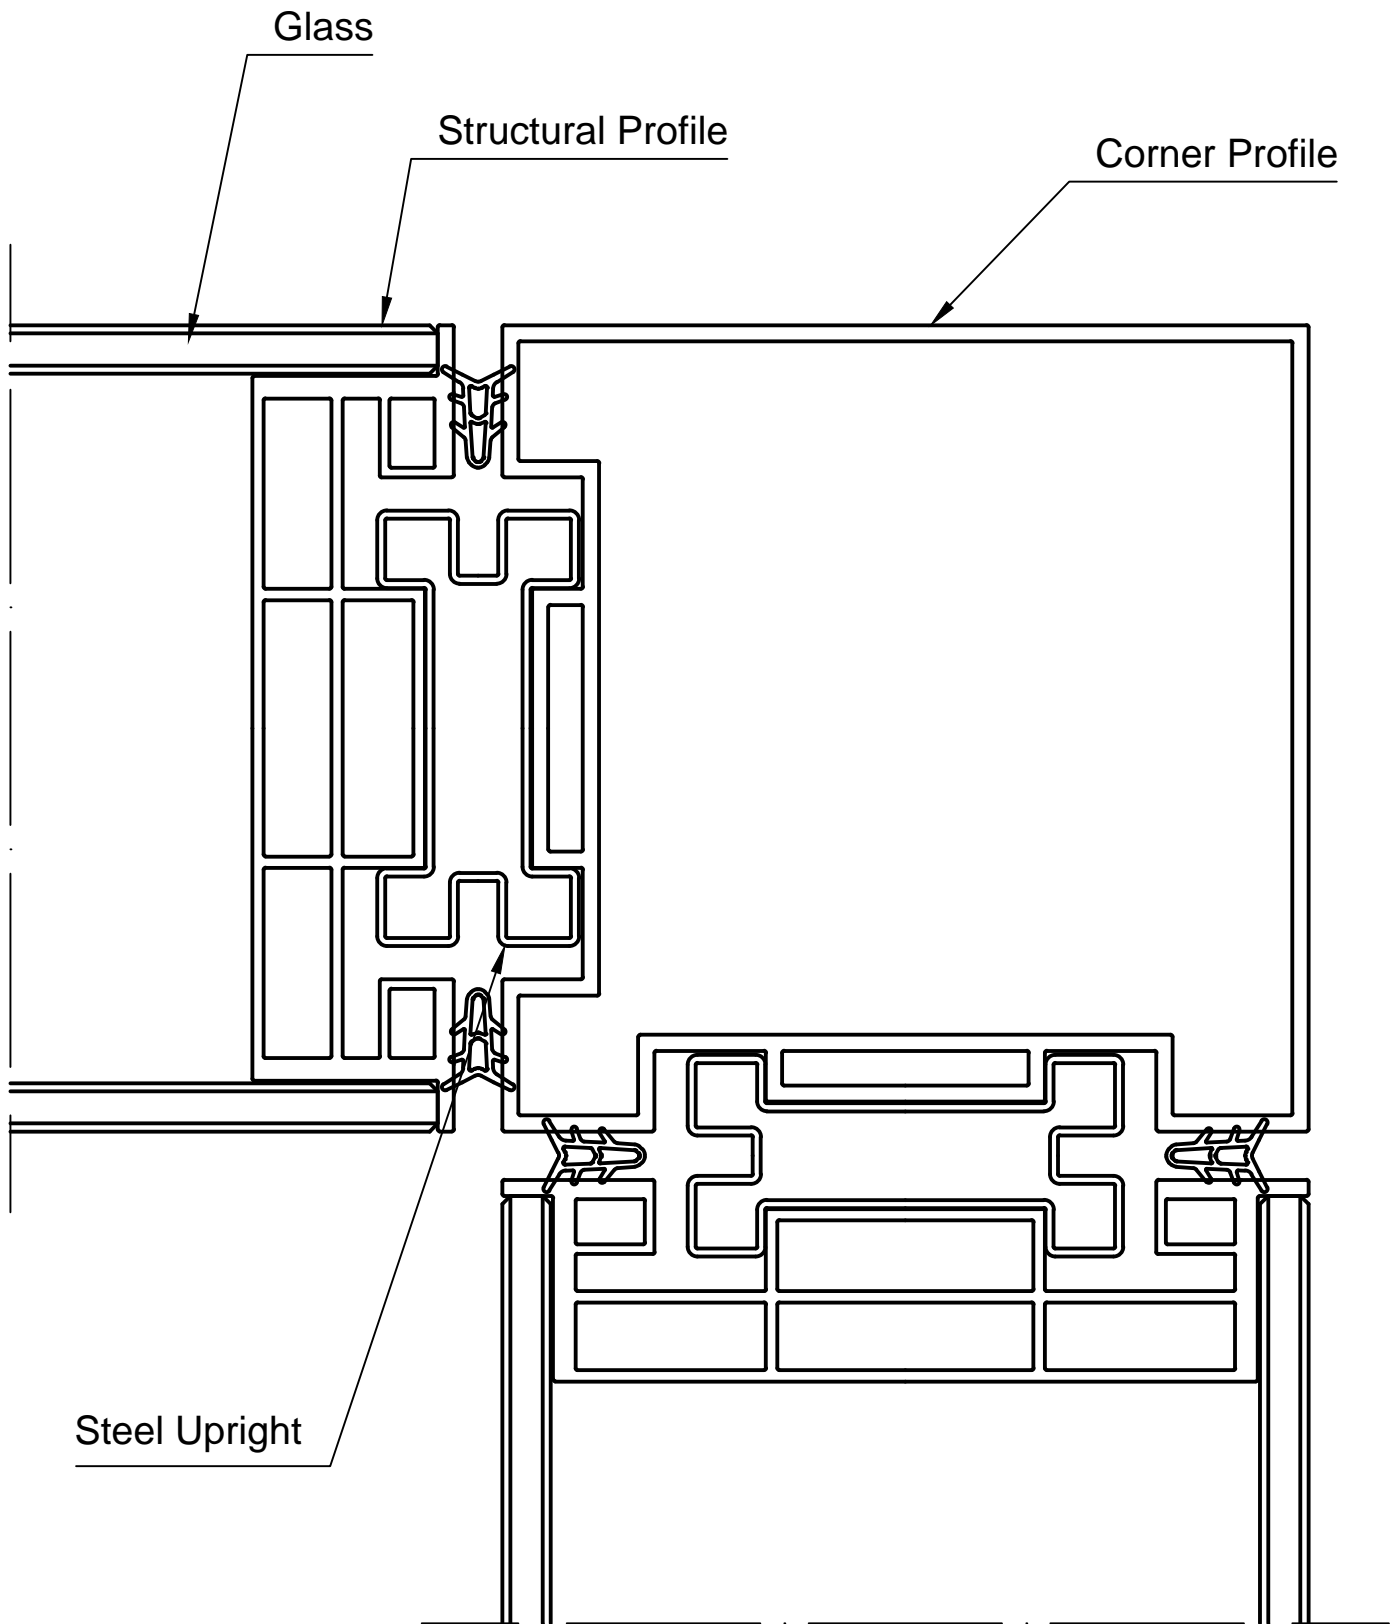

bartá

bartaplan

Demountable Partition Wall System

barta

Barta Yapı Ürünleri İnşaat Sanayi ve Ticaret A.Ş.

Sanayi Mah. Çobançeşme Cad. Nishistanbul A Blok No: 44 / 71 PK: 34196 Bahçelievler / İstanbul

Tel : +90 212 603 68 30 Fax : +90 212 603 68 34 E-mail : info@bartayapi.com.tr