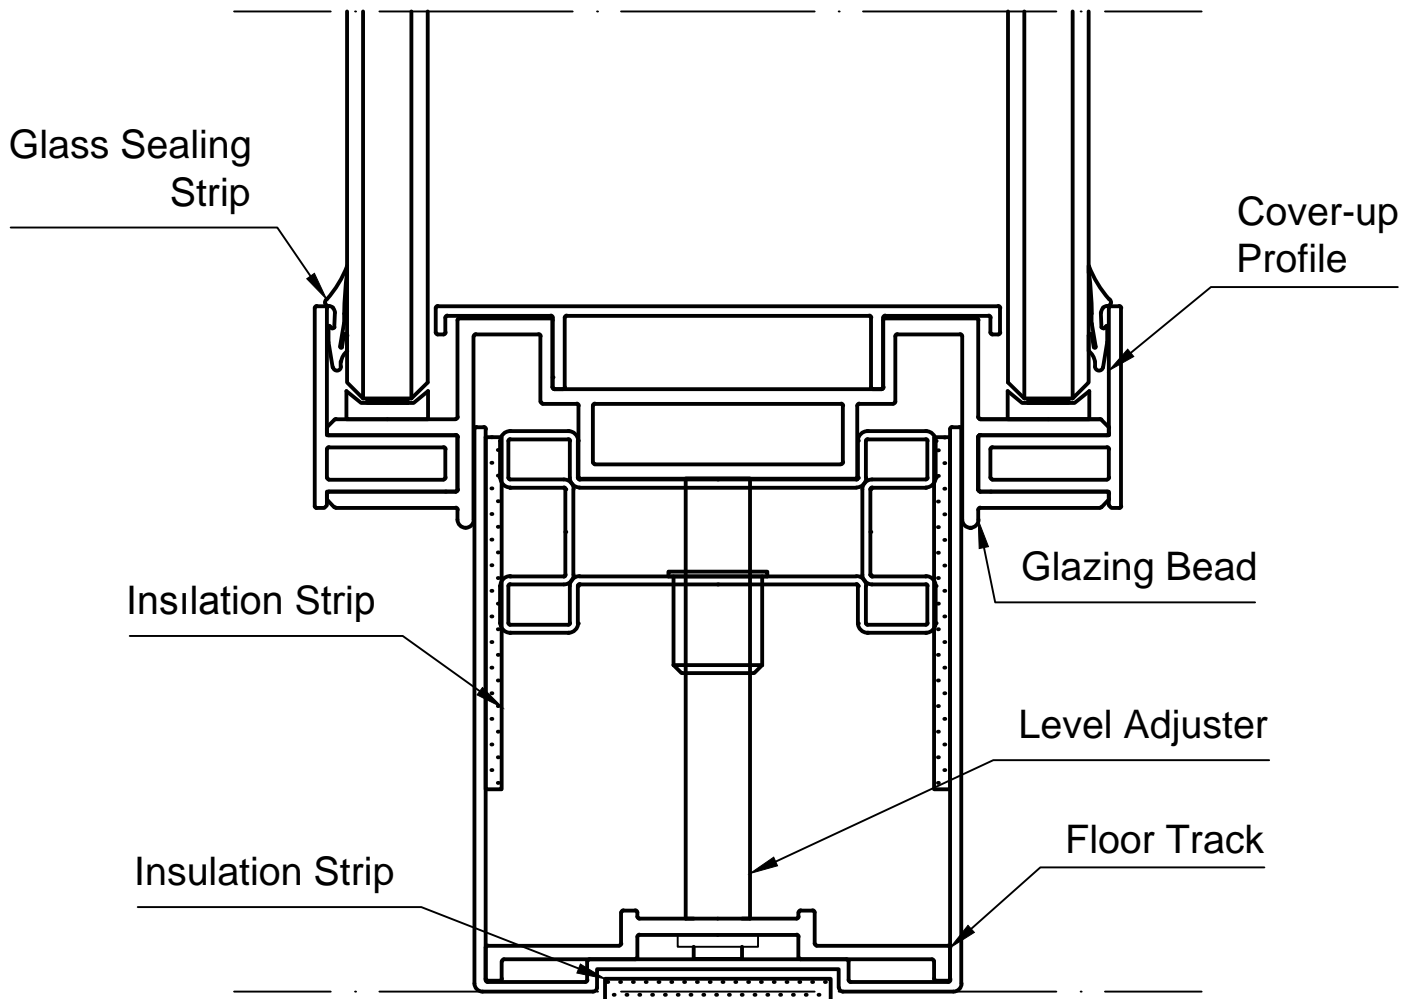

bartá

bartaplan

Demountable Partition Wall System

barta

Barta Yapı Ürünleri İnşaat Sanayi ve Ticaret A.Ş.

Sanayi Mah. Çobançeşme Cad. Nishistanbul A Blok No: 44 / 71 PK: 34196 Bahçelievler / İstanbul

Tel : +90 212 603 68 30 Fax : +90 212 603 68 34 E-mail : info@bartayapi.com.tr