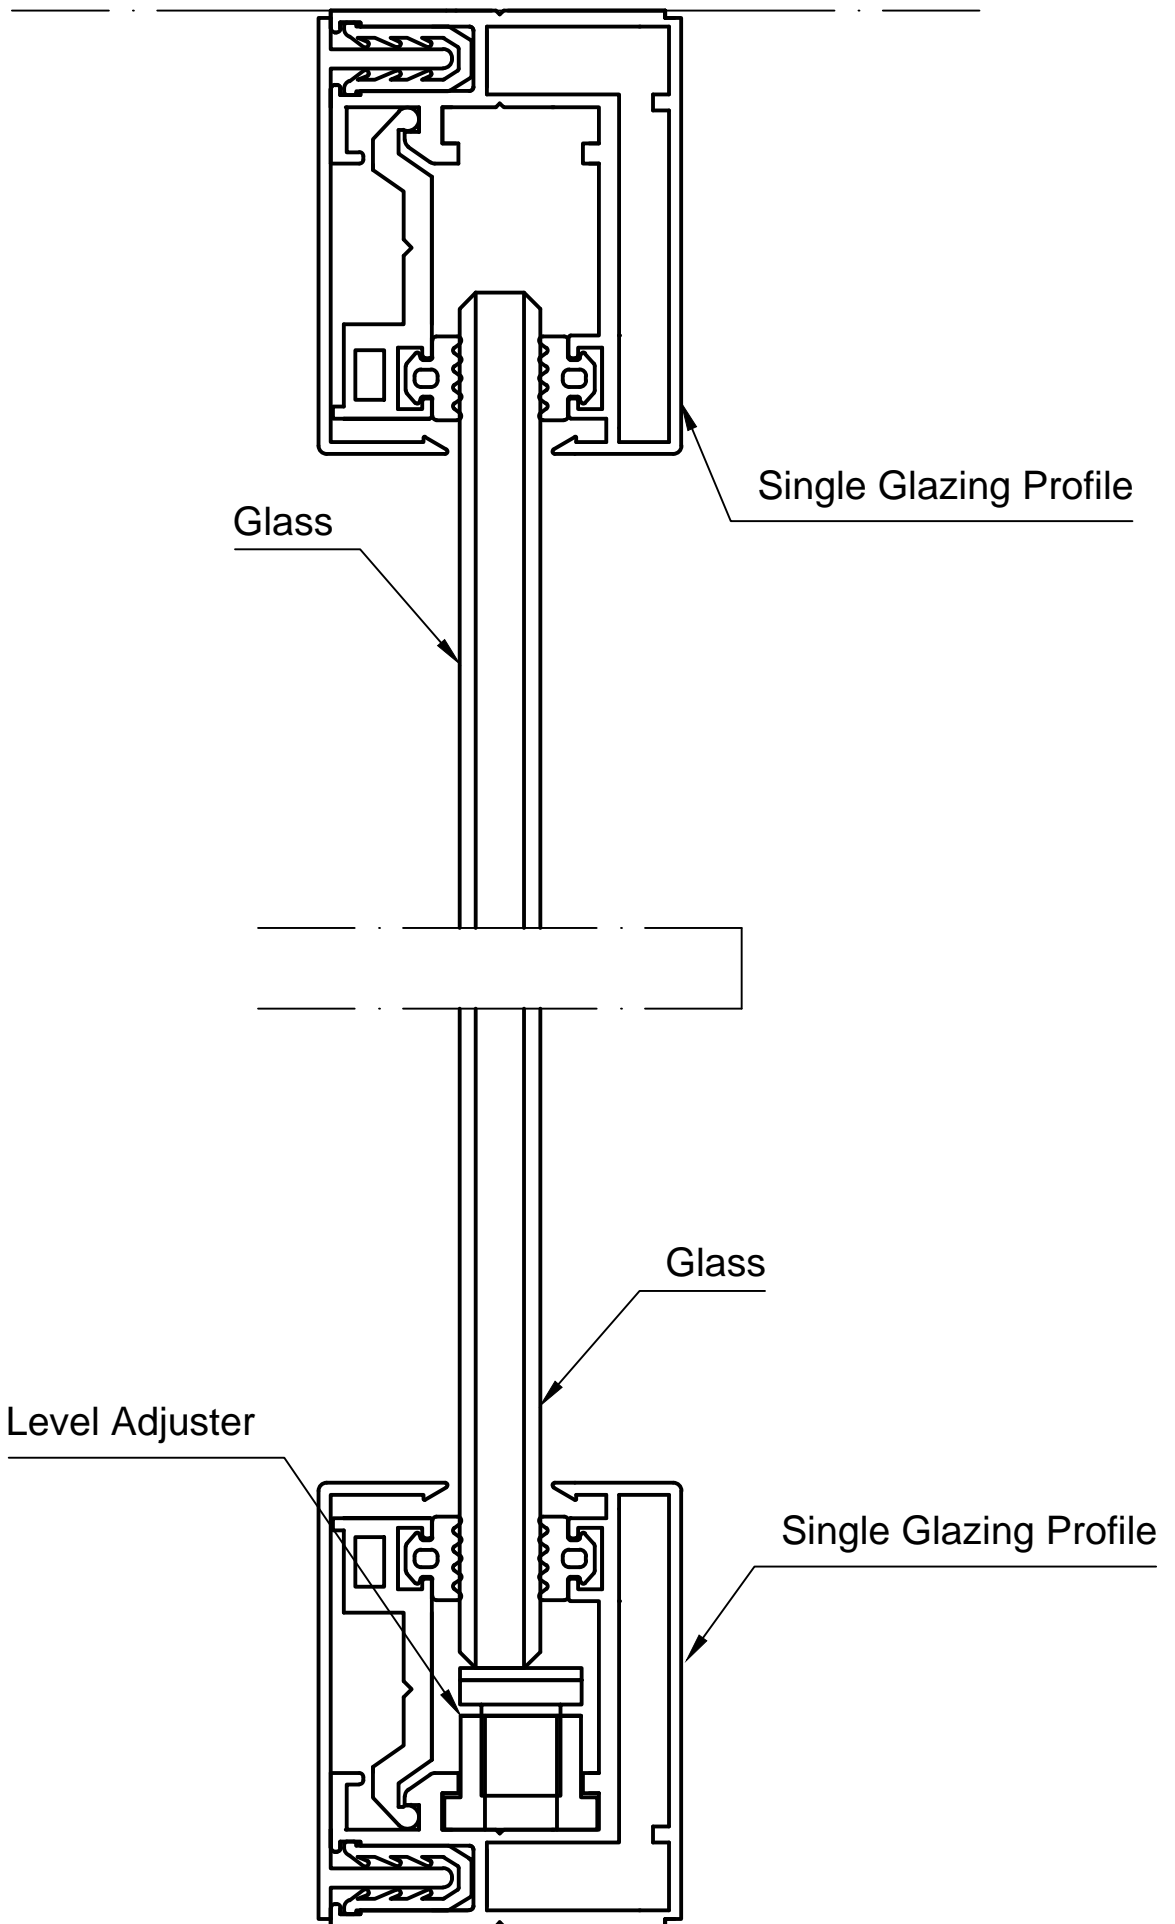

bartá

bartaplan

Demountable Partition Wall System

barta

Barta Yapı Ürünleri İnşaat Sanayi ve Ticaret A.Ş.

Sanayi Mah. Çobançeşme Cad. Nishistanbul A Blok No: 44 / 71 PK: 34196 Bahçelievler / İstanbul

Tel : +90 212 603 68 30 Fax : +90 212 603 68 34 E-mail : info@bartayapi.com.tr