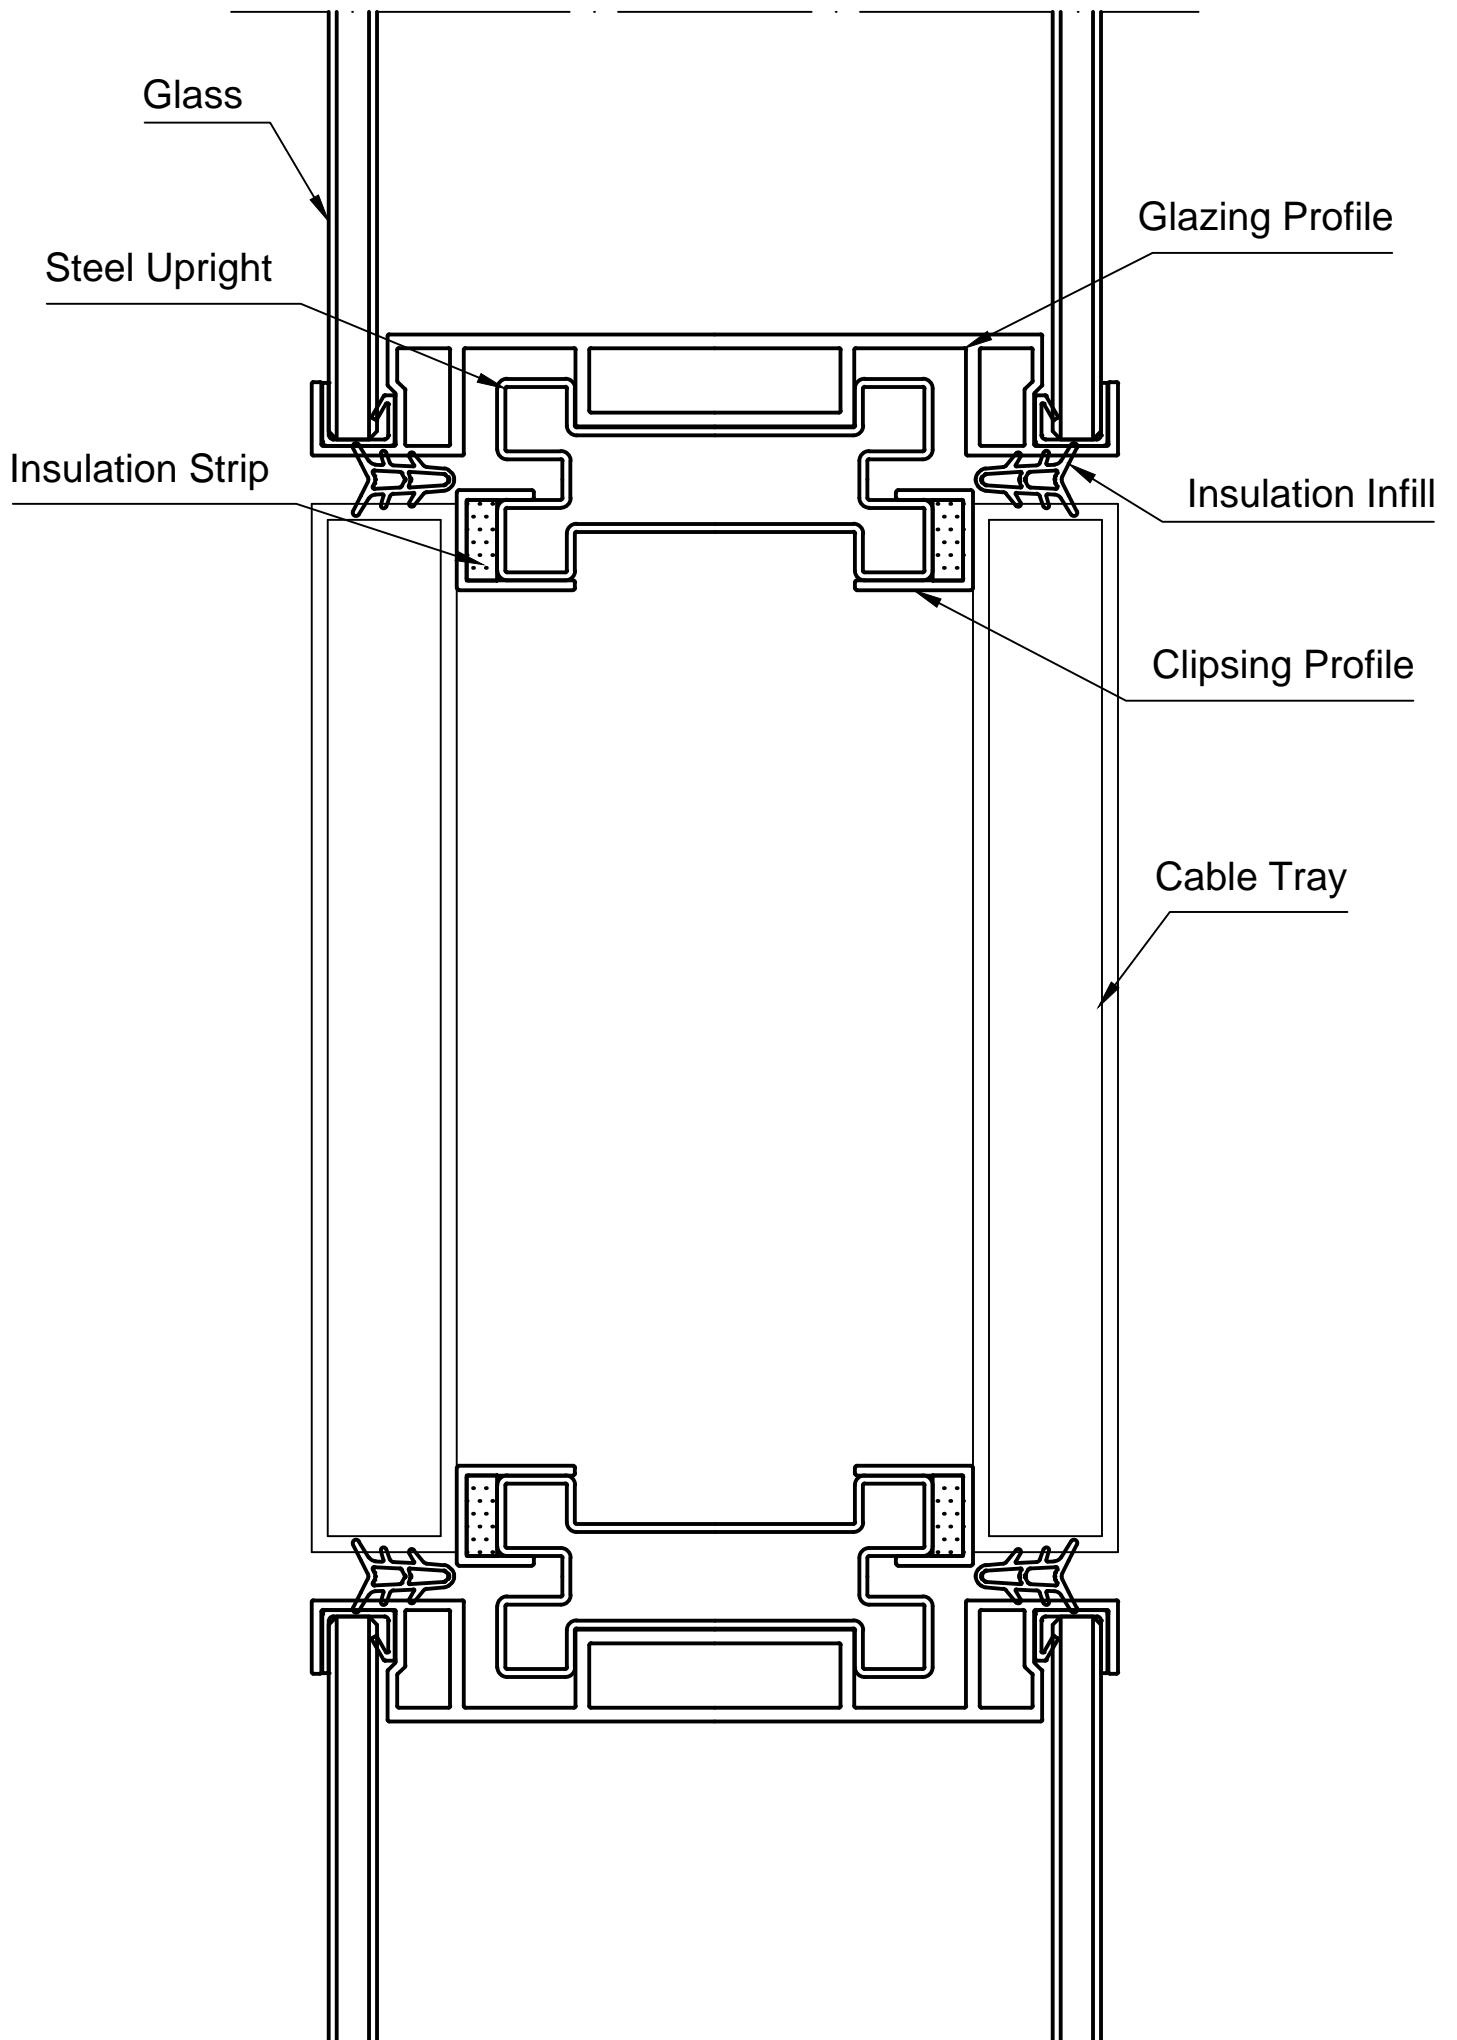

bartá

bartaplan

Demountable Partition Wall System

barta

Barta Yapı Ürünleri İnşaat Sanayi ve Ticaret A.Ş.

Sanayi Mah. Çobançeşme Cad. Nishistanbul A Blok No: 44 / 71 PK: 34196 Bahçelievler / İstanbul

Tel : +90 212 603 68 30 Fax : +90 212 603 68 34 E-mail : info@bartayapi.com.tr