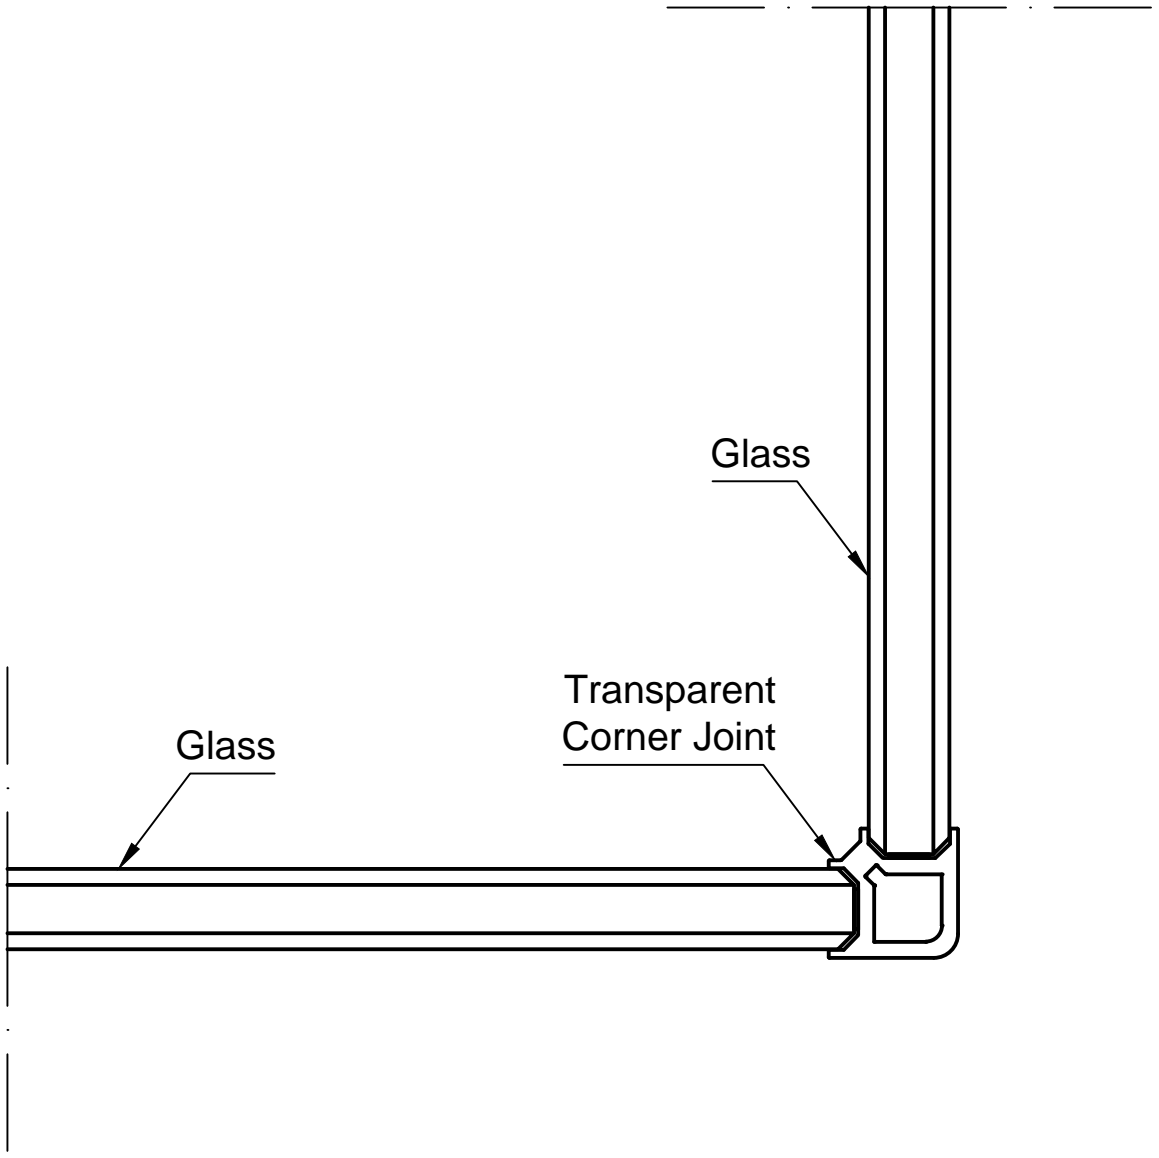

bartá

bartaplan

Demountable Partition Wall System

barta

Barta Yapı Ürünleri İnşaat Sanayi ve Ticaret A.Ş.

Sanayi Mah. Çobançeşme Cad. Nishistanbul A Blok No: 44 / 71 PK: 34196 Bahçelievler / İstanbul

Tel : +90 212 603 68 30 Fax : +90 212 603 68 34 E-mail : info@bartayapi.com.tr