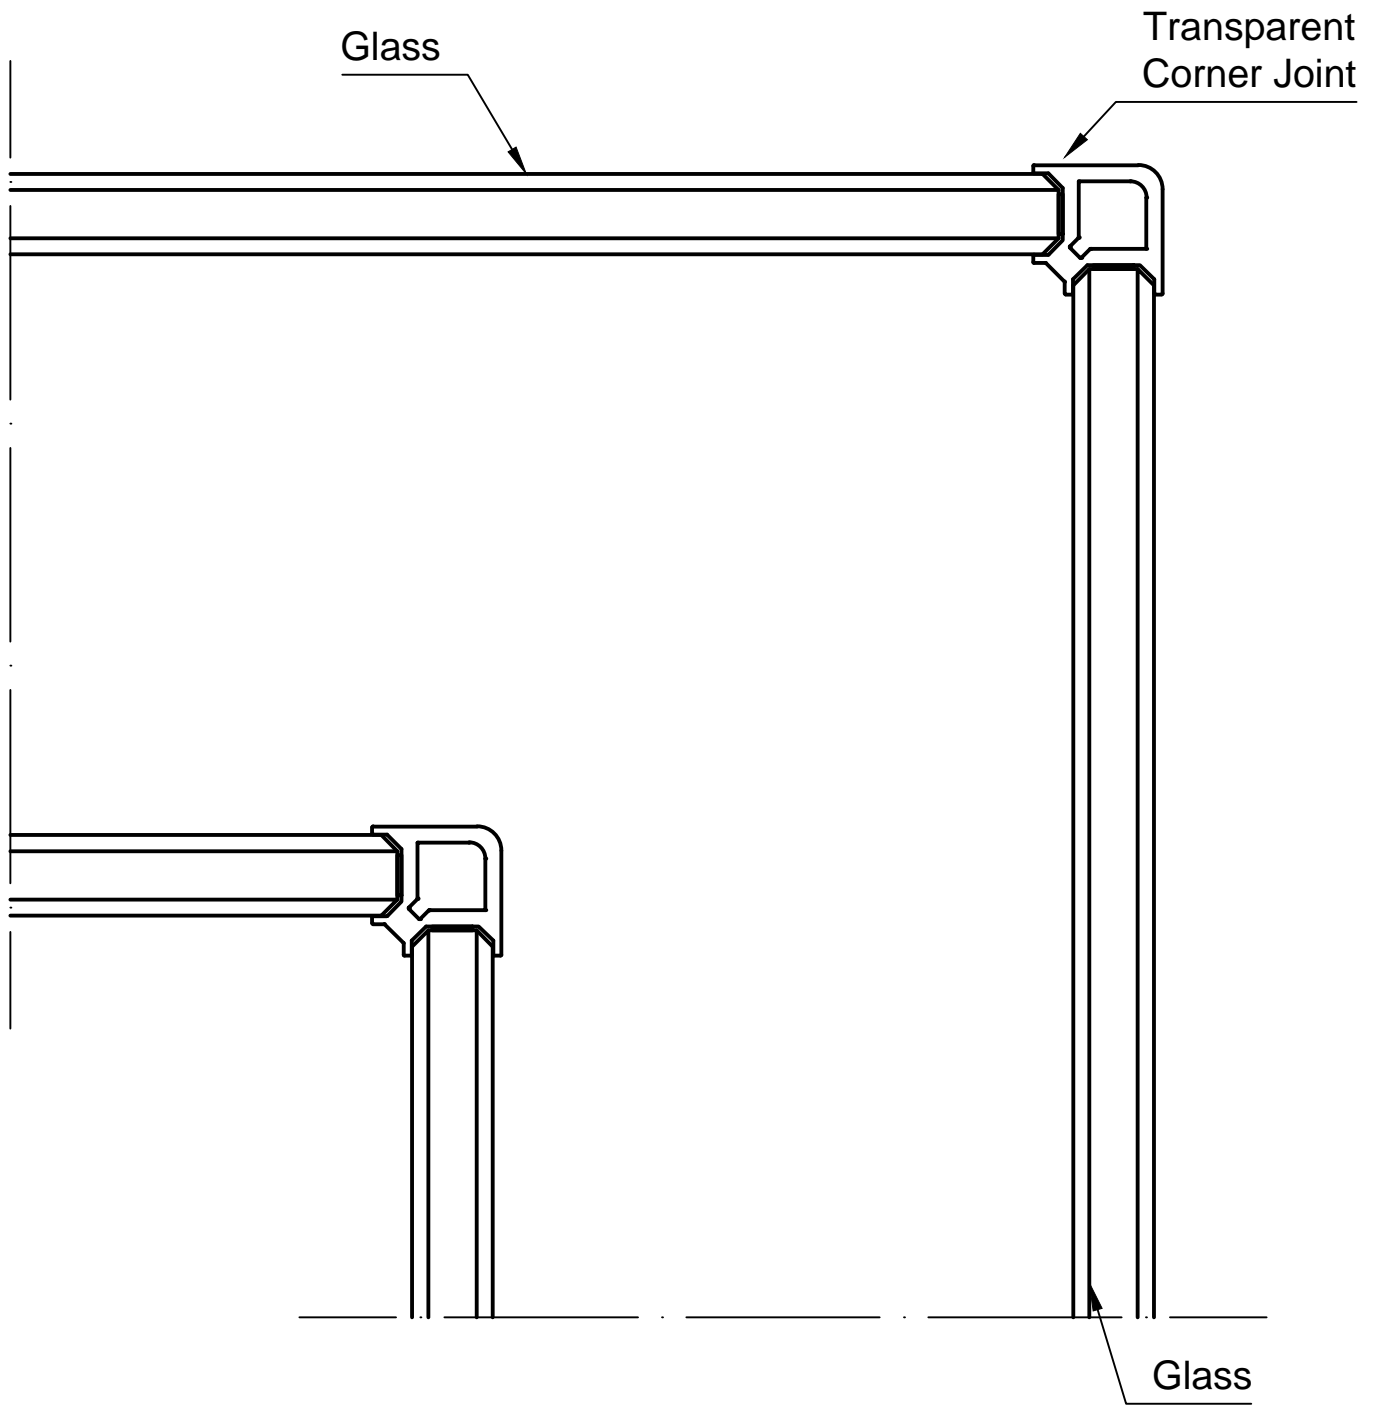

bartá

bartaplan

Demountable Partition Wall System

barta

Barta Yapı Ürünleri İnşaat Sanayi ve Ticaret A.Ş.

Sanayi Mah. Çobançeşme Cad. Nishistanbul A Blok No: 44 / 71 PK: 34196 Bahçelievler / İstanbul

Tel : +90 212 603 68 30 Fax : +90 212 603 68 34 E-mail : info@bartayapi.com.tr