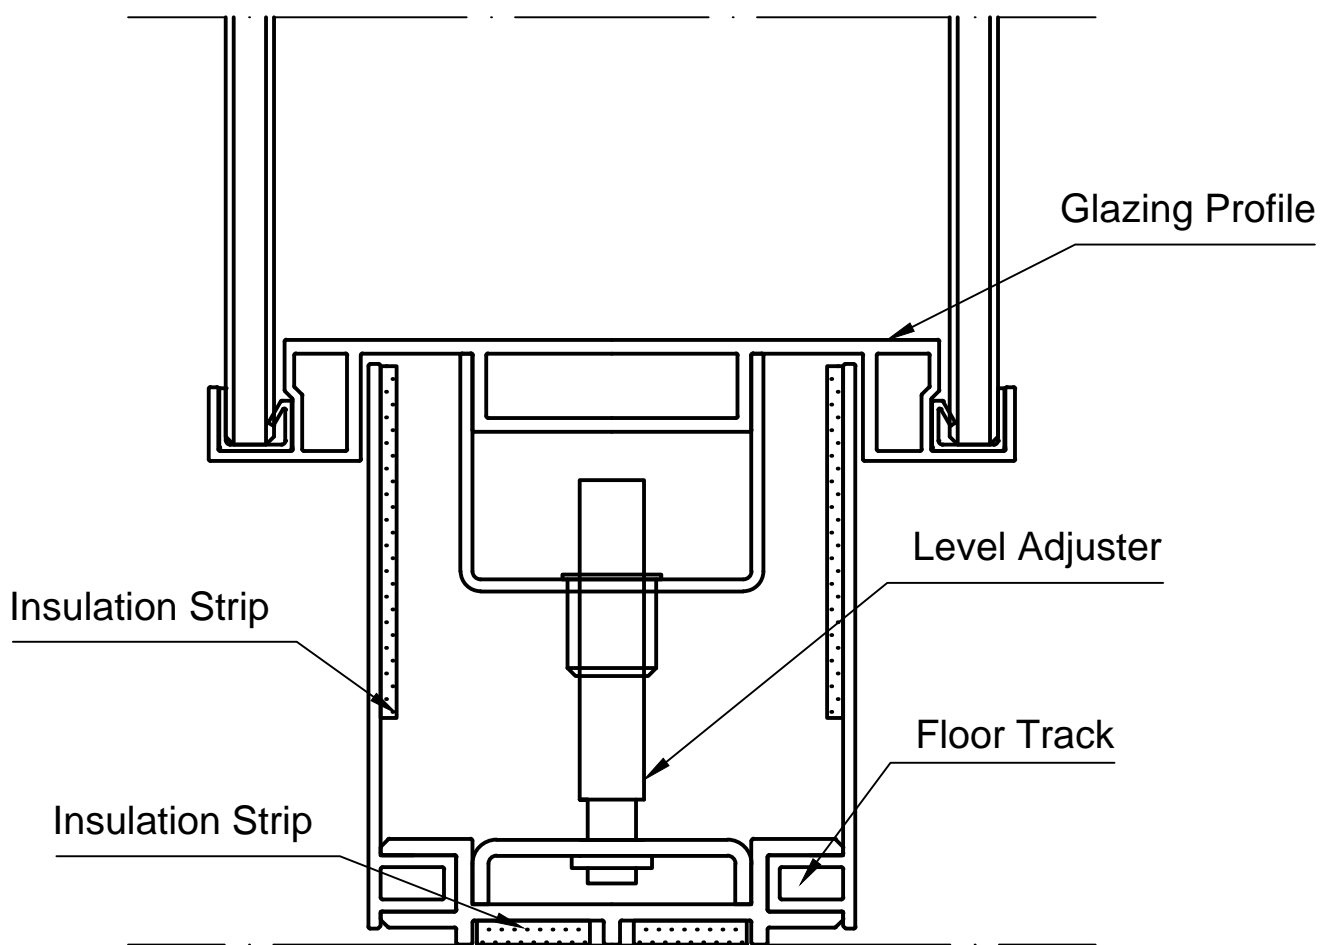

bartá

bartaplan

Demountable Partition Wall System

barta

Barta Yapı Ürünleri İnşaat Sanayi ve Ticaret A.Ş.

Sanayi Mah. Çobançeşme Cad. Nishistanbul A Blok No: 44 / 71 PK: 34196 Bahçelievler / İstanbul

Tel : +90 212 603 68 30 Fax : +90 212 603 68 34 E-mail : info@bartayapi.com.tr