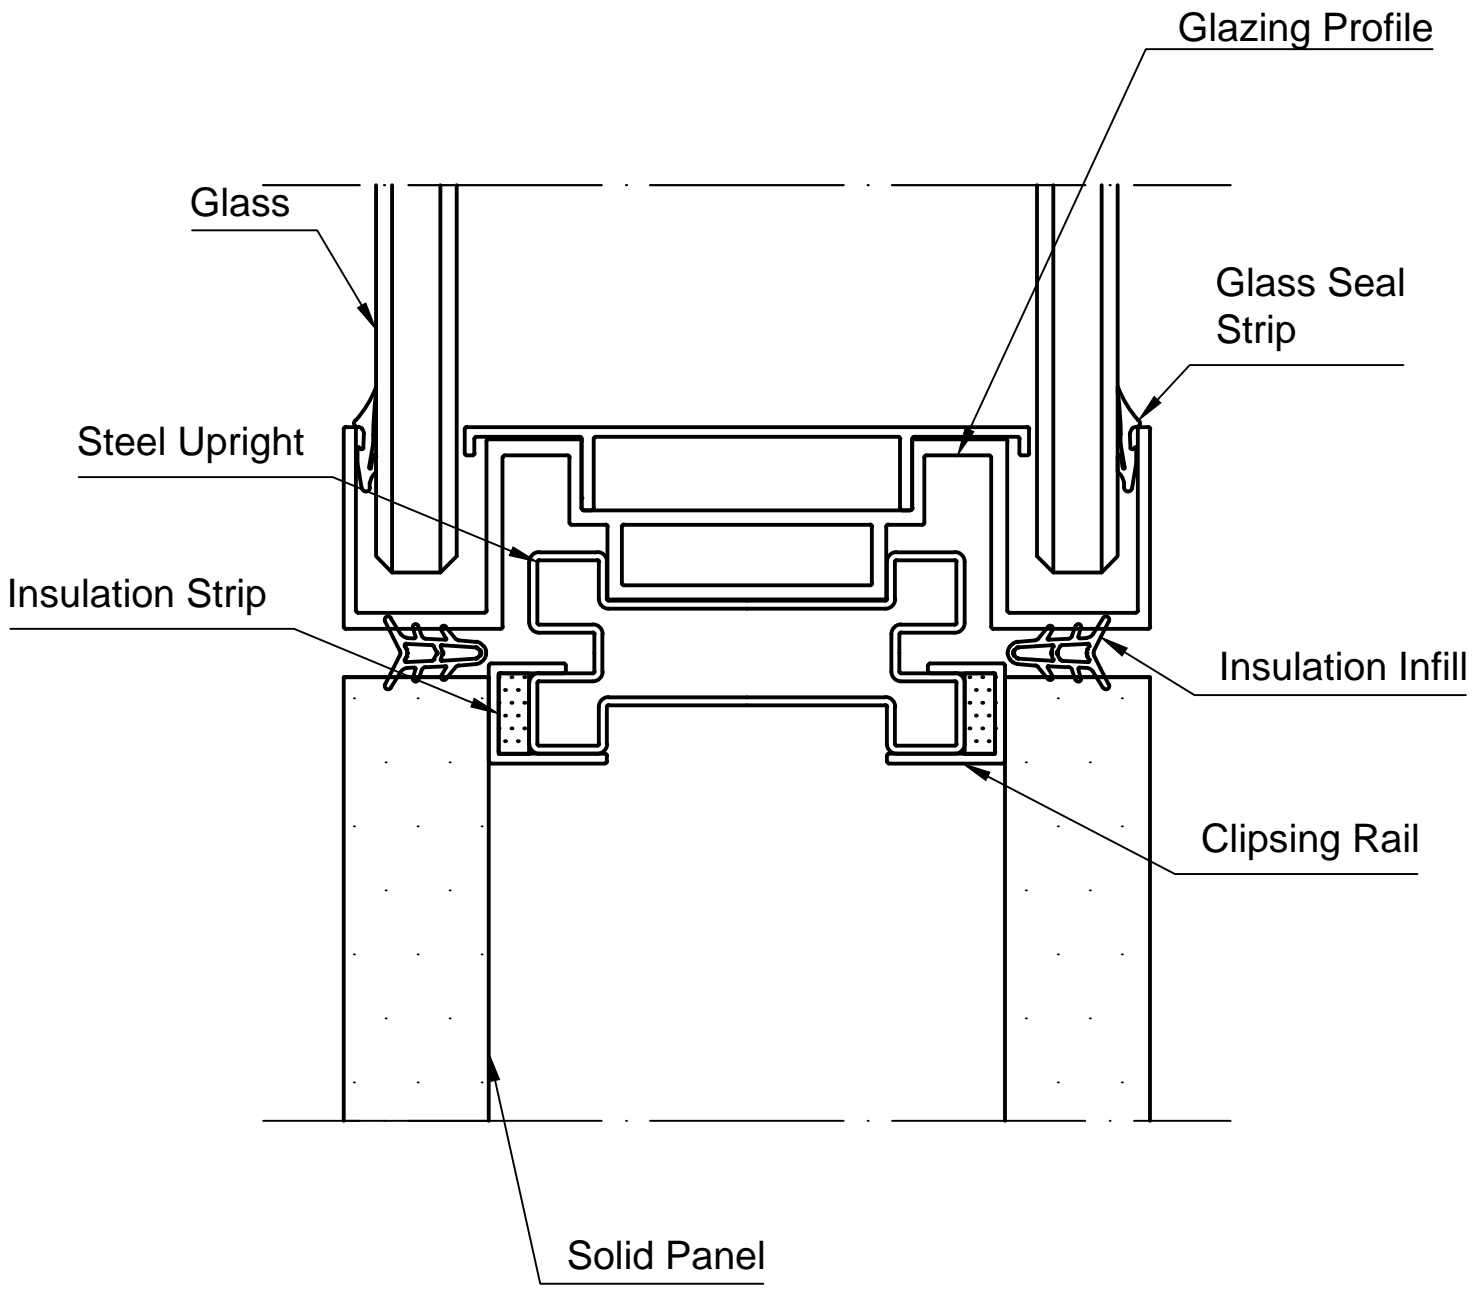

bartá

bartaplan

Demountable Partition Wall System

barta

Barta Yapı Ürünleri İnşaat Sanayi ve Ticaret A.Ş.

Sanayi Mah. Çobançeşme Cad. Nishistanbul A Blok No: 44 / 71 PK: 34196 Bahçelievler / İstanbul

Tel : +90 212 603 68 30 Fax : +90 212 603 68 34 E-mail : info@bartayapi.com.tr