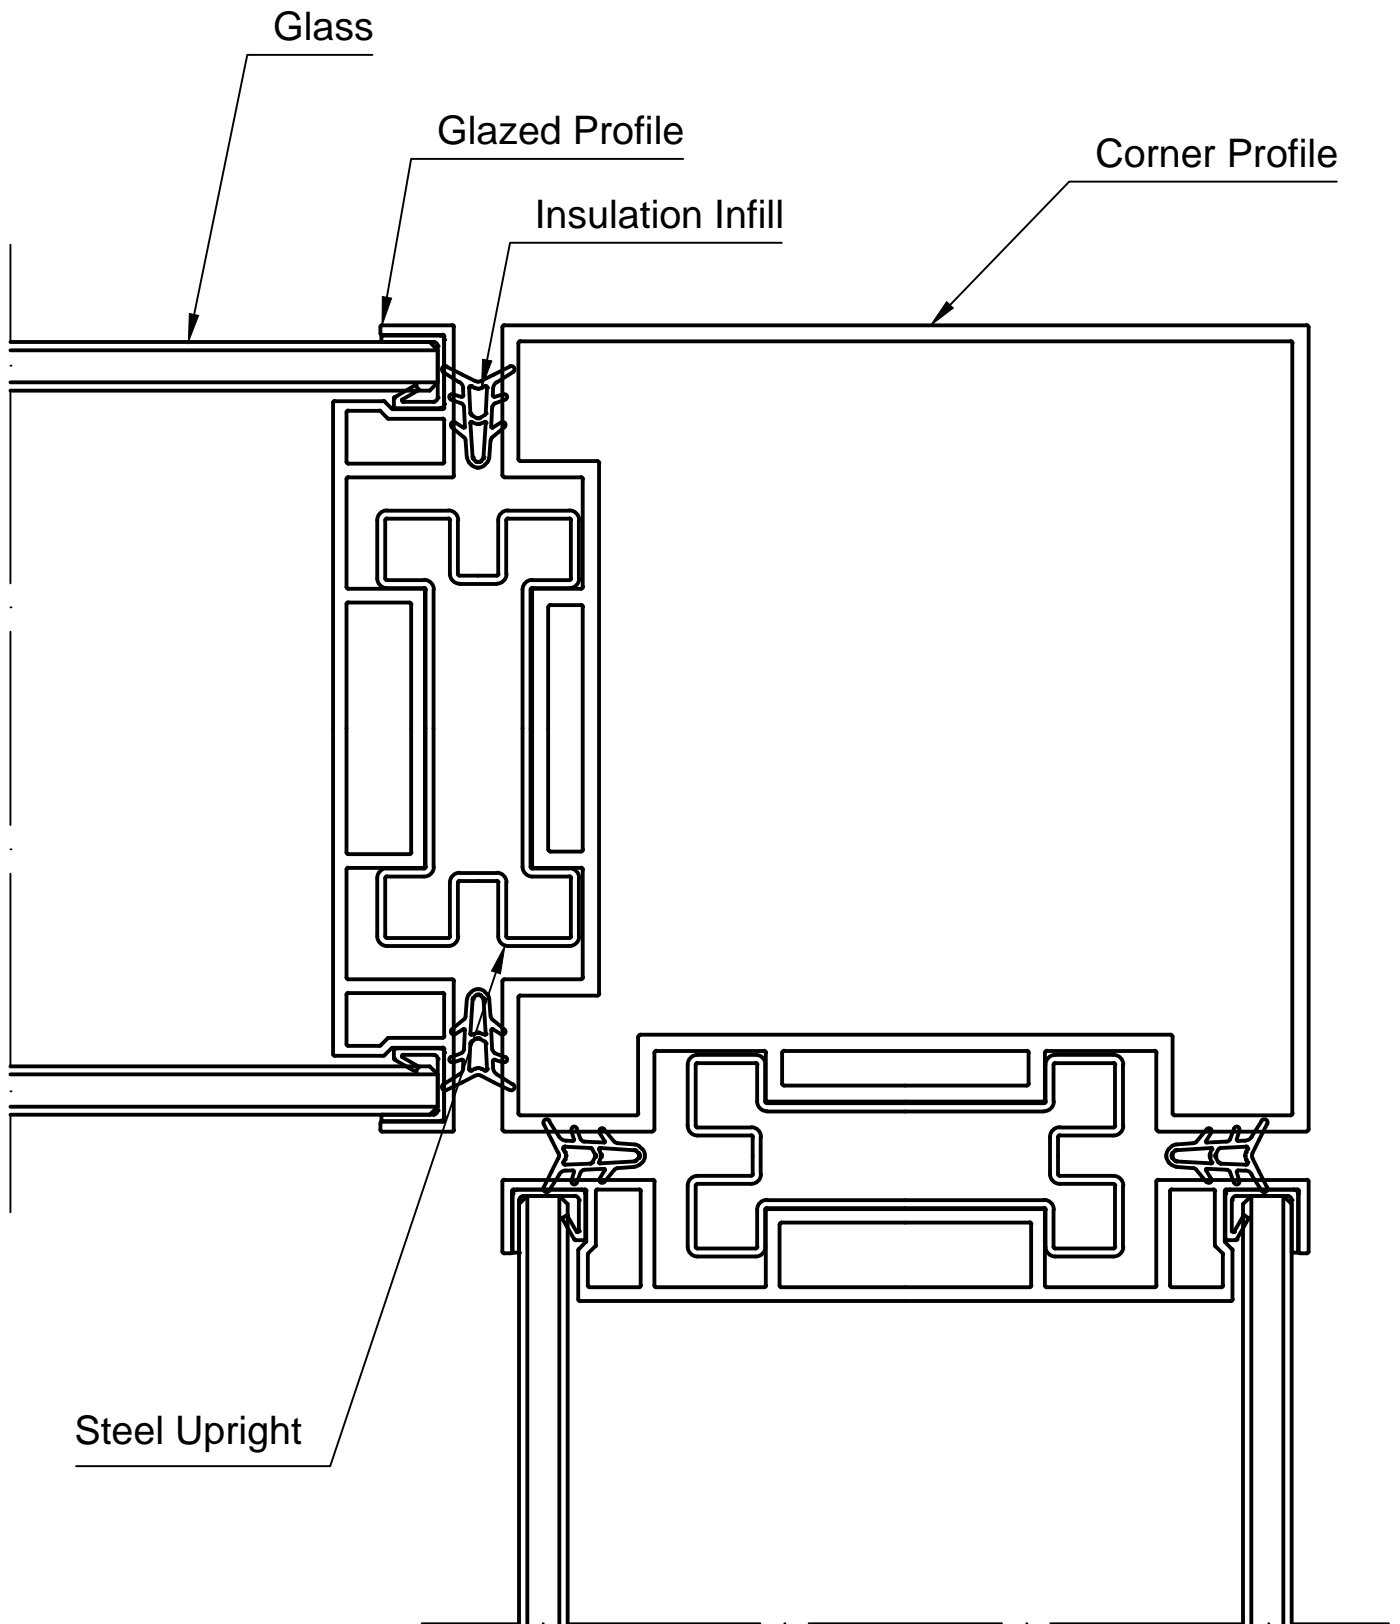

bartá

bartaplan

Demountable Partition Wall System

barta

Barta Yapı Ürünleri İnşaat Sanayi ve Ticaret A.Ş.

Sanayi Mah. Çobançeşme Cad. Nishistanbul A Blok No: 44 / 71 PK: 34196 Bahçelievler / İstanbul

Tel : +90 212 603 68 30 Fax : +90 212 603 68 34 E-mail : info@bartayapi.com.tr