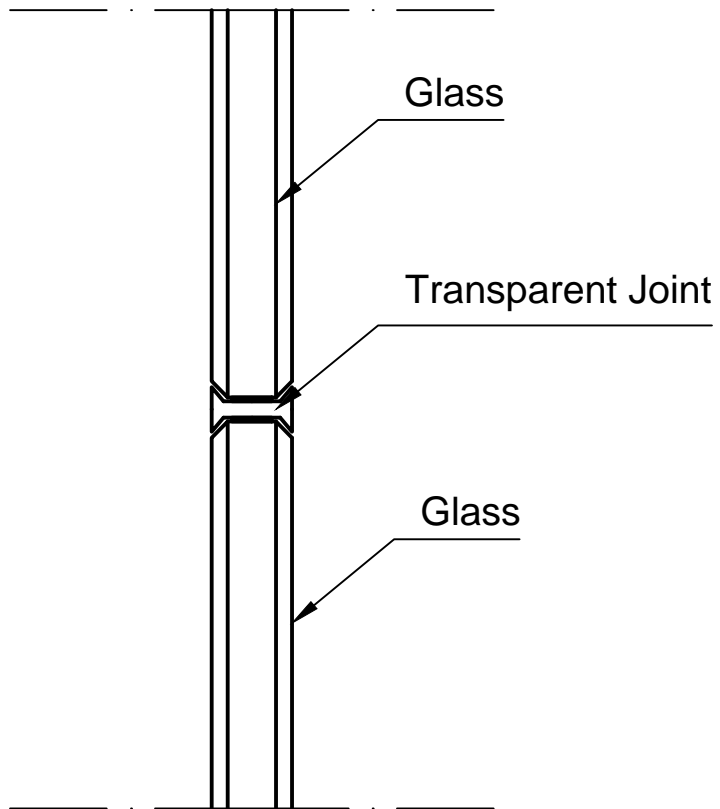

bartá

bartaplan

Demountable Partition Wall System

barta

Barta Yapı Ürünleri İnşaat Sanayi ve Ticaret A.Ş.

Sanayi Mah. Çobançeşme Cad. Nishistanbul A Blok No: 44 / 71 PK: 34196 Bahçelievler / İstanbul

Tel : +90 212 603 68 30 Fax : +90 212 603 68 34 E-mail : info@bartayapi.com.tr