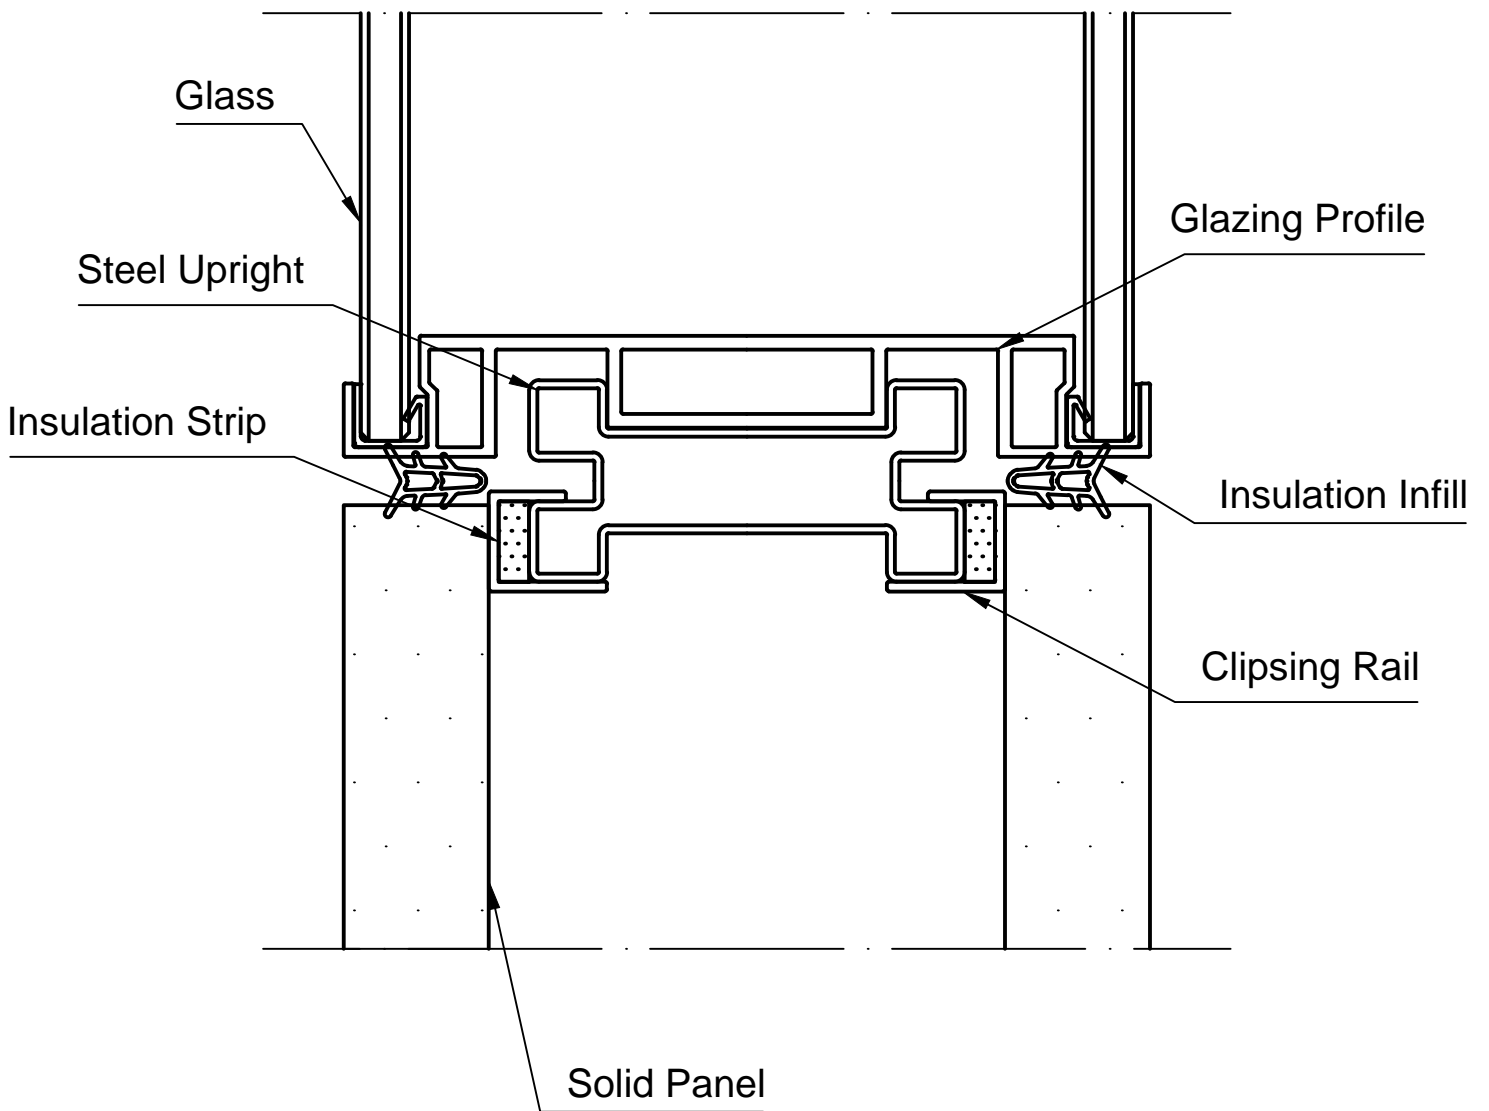

bartá

bartaplan

Demountable Partition Wall System

barta

Barta Yapı Ürünleri İnşaat Sanayi ve Ticaret A.Ş.

Sanayi Mah. Çobançeşme Cad. Nishistanbul A Blok No: 44 / 71 PK: 34196 Bahçelievler / İstanbul

Tel : +90 212 603 68 30 Fax : +90 212 603 68 34 E-mail : info@bartayapi.com.tr