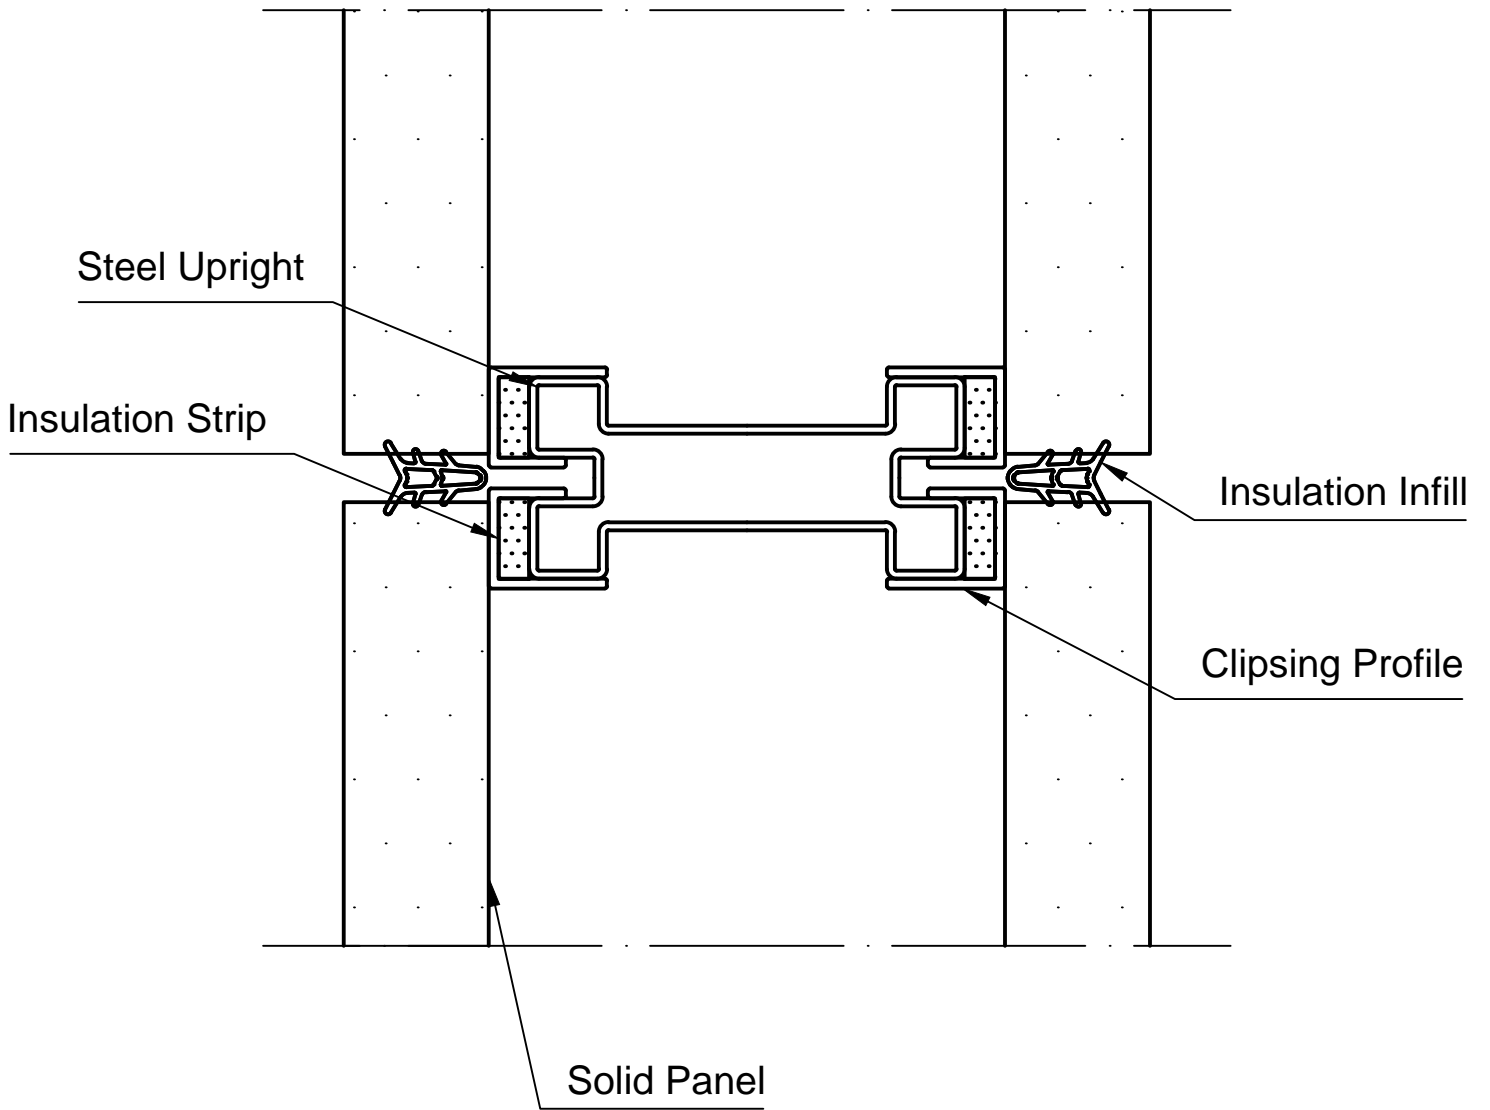

bartá

bartaplan

Demountable Partition Wall System

barta

Barta Yapı Ürünleri İnşaat Sanayi ve Ticaret A.Ş.

Sanayi Mah. Çobançeşme Cad. Nishistanbul A Blok No: 44 / 71 PK: 34196 Bahçelievler / İstanbul

Tel : +90 212 603 68 30 Fax : +90 212 603 68 34 E-mail : info@bartayapi.com.tr