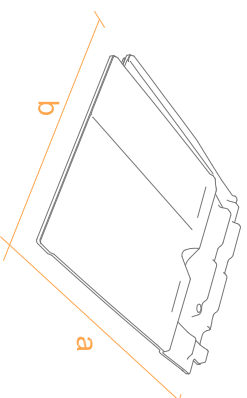

Q95 Visum3 media teja

__perfil

__alzado

__dimensiones

__a: 280mm; b: 247mm

__Peso por unidad

__2,3kg

__perspectiva