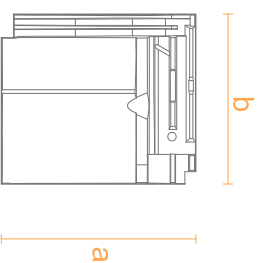

Q95 Visum3 media teja

__perfil

__alzado

__dimensiones

__a: 280mm; b: 247mm

__Peso por unidad

__2,3kg

__perspectiva