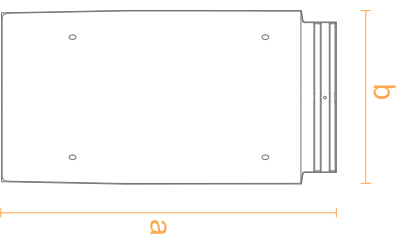

## Q91 Pyramid ridge-side course

\_\_side

\_\_front

\_\_perspective

\_\_top

\_\_ Dimensions

\_\_ a: 466mm; b: 240mm; c: 120mm

\_\_ Pieces/ml

\_\_ a: 18.30"; b: 9.45"; c: 4.72"

\_\_ Weight piece

\_\_ 2,5 por ml / 0.75 pcs/lit

\_\_ 4.5kg /9.92lbs