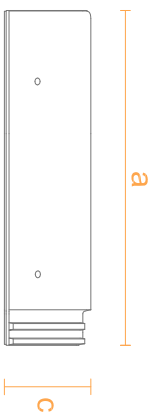

## Q91 Pyramid ridge-side course

\_\_side

\_\_front

\_\_perspective

\_\_top

\_\_ Dimensions

\_\_ a: 466mm; b: 240mm; c: 120mm

\_\_ Pieces/ml

\_\_ a: 18.30"; b: 9.45"; c: 4.72"

\_\_ Weight piece

\_\_ 2,5 por ml / 0.75 pcs/lit

\_\_ 4.5kg /9.92lbs