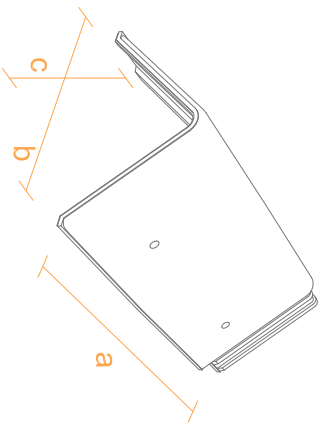

## Q91 Pyramid ridge-side course

\_\_side

\_\_front

\_\_perspective

\_\_top

\_\_ Dimensions

\_\_ a: 466mm; b: 240mm; c: 120mm

\_\_ Pieces/ml

\_\_ a: 18.30"; b: 9.45"; c: 4.72"

\_\_ Weight piece

\_\_ 2,5 por ml / 0.75 pcs/lit

\_\_ 4.5kg /9.92lbs