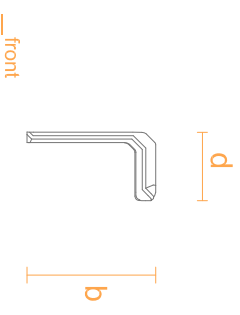

Q89 Planum Left side course

— Dimensiones
— Weight / piece

— at: 450mm; b: 175mm; c: 140mm; d: 93mm; e: 80mm
— at: 17.72"; b: 6.89"; c: 5.51"; d: 3.66"; e: 3.15"
— 2.9kg / 6.39lbs

— perspective

— top

— side

— front