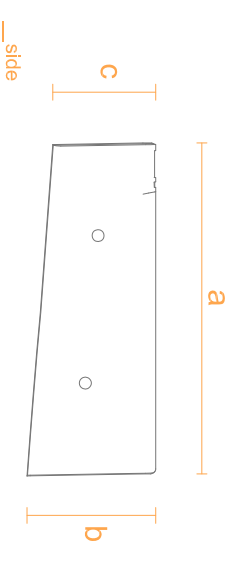

Q89 Planum Left side course

— Dimensiones
— Weight / piece

— at: 450mm; b: 175mm; c: 140mm; d: 93mm; e: 80mm
— at: 17.72"; b: 6.89"; c: 5.51"; d: 3.66"; e: 3.15"
— 2.9kg / 6.39lbs

— perspective

— top

— side

— front