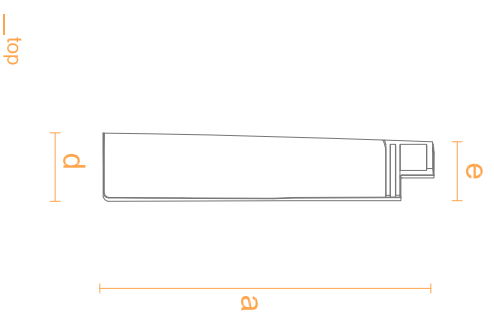

Q89 Planum Left side course

— Dimensiones
— Weight / piece

— at: 450mm; b: 175mm; c: 140mm; d: 93mm; e: 80mm
— at: 17.72"; b: 6.89"; c: 5.51"; d: 3.66"; e: 3.15"
— 2.9kg / 6.39lbs

— perspective

— top

— side