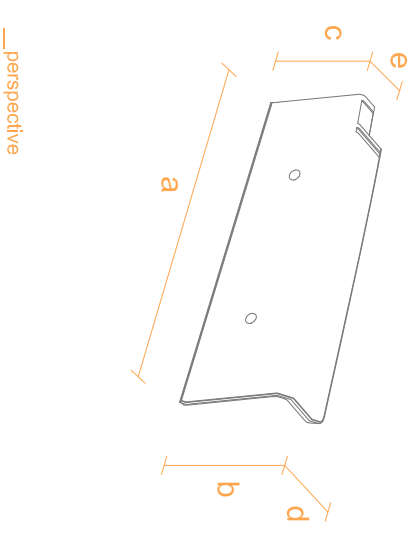

Q89 Planum Left side course

— Dimensiones
— Weight / piece

— at: 450mm; b: 175mm; c: 140mm; d: 93mm; e: 80mm
— at: 17.72"; b: 6.89"; c: 5.51"; d: 3.66"; e: 3.15"
— 2.9kg / 6.39lbs

— perspective

— top

— side

— front