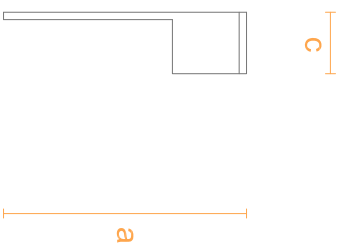

Q05 End cap

— Dimensions

— a: 332mm; b: 249mm; c: 84mm
— a: 14.25"; b: 9.8"; c: 3.3"

— Weight piece

— 2.300kg/ 5.07lbs

—_front

—_side

—_top