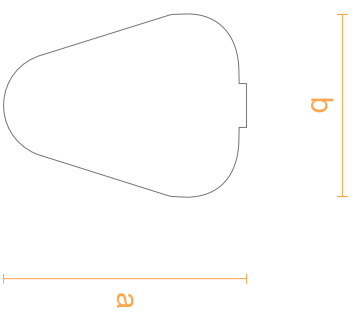

Q05 End cap

— Dimensions

— a: 332mm; b: 249mm; c: 84mm
— a: 14.25"; b: 9.8"; c: 3.3"

— Weight piece

— 2.300kg/ 5.07lbs

—_front

—_side

—_top

—_perspective