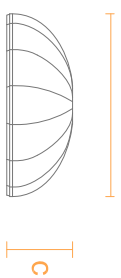

Q03 Ridge end

— side

— front

— perspective

— top

— Dimensions

— a: 410mm; b: 250mm; c: 90mm

— Weight piece

— 2,850kg / 6,283lbs