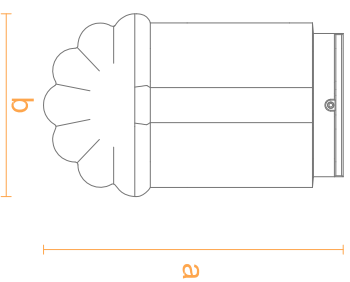

Q03 Ridge end

— side

— front

— perspective

— top

— Dimensions

— a: 410mm; b: 250mm; c: 90mm

— Weight piece

— 2,850kg / 6,283lbs