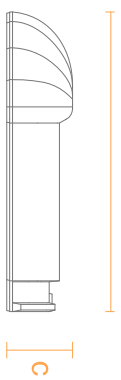

Q03 Ridge end

— side

— front

— perspective

— top

— Dimensions

— a: 410mm; b: 250mm; c: 90mm

— Weight piece

— 2,850kg / 6,283lbs