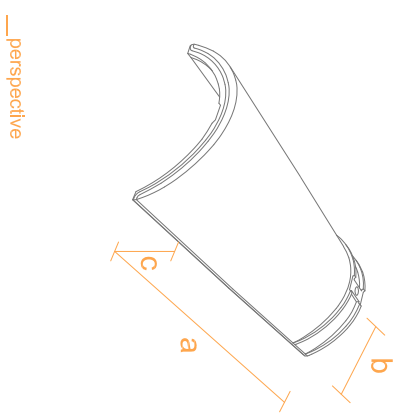

Q02 Round ridge

__ Dimensions

__ a: 465mm; b: 220mm; c: 75mm

__ a: 18.30"; b: 8.66"; c: 2.95"

__ Pieces/ml

__ 2.5 por ml / 0.75 pcs/ltr

__ Weight piece

__ 3.4kg / 7.50lbs