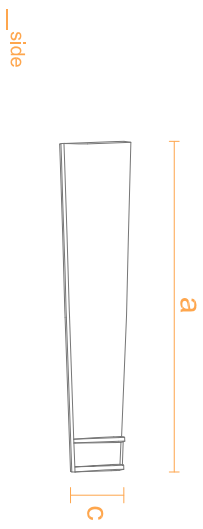

Q02 Round ridge

__ Dimensions

__ a: 465mm; b: 220mm; c: 75mm

__ a: 18.30"; b: 8.66"; c: 2.95"

__ Pieces/ml

__ 2.5 por ml / 0.75 pcs/ltr

__ Weight piece

__ 3.4kg / 7.50lbs