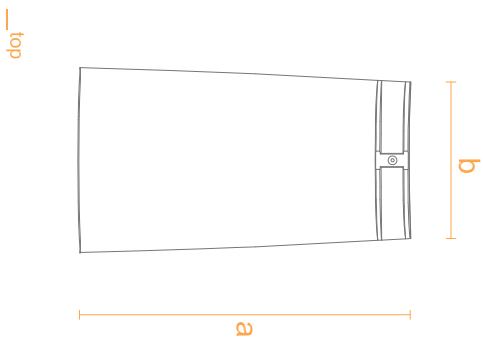

Q02 Round ridge

__ Dimensions

__ a: 465mm; b: 220mm; c: 75mm

__ a: 18.30"; b: 8.66"; c: 2.95"

__ Pieces/ml

__ 2.5 por ml / 0.75 pcs/ltr

__ Weight piece

__ 3.4kg / 7.50lbs